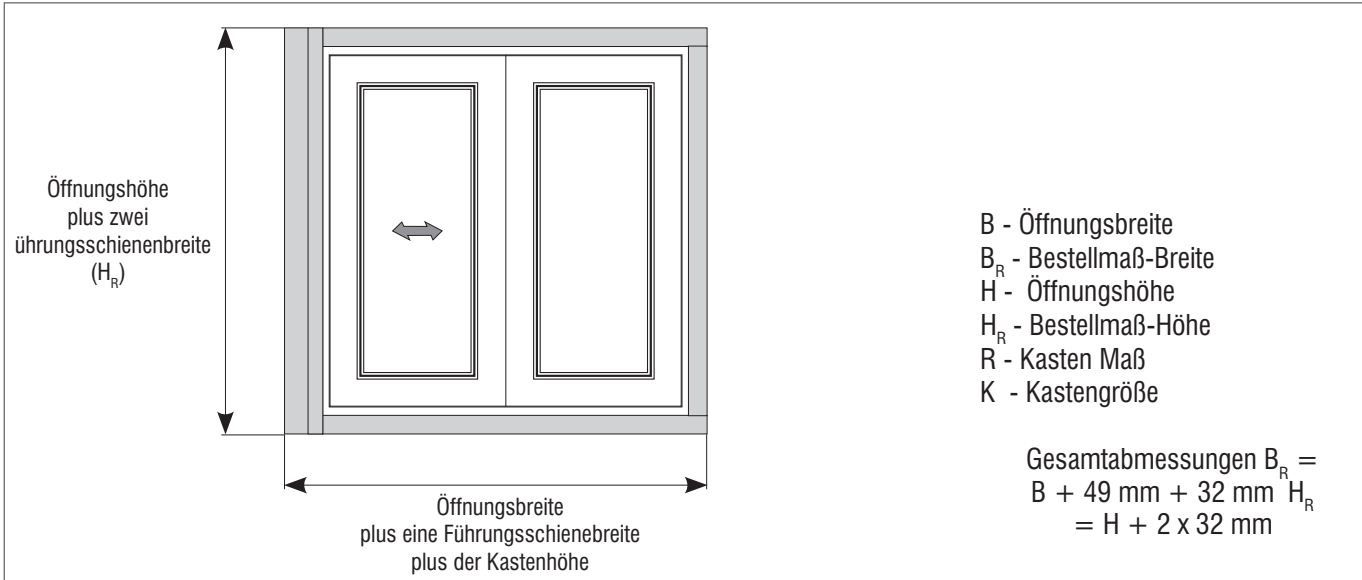

IS-R-F Insektenschutz-Rollo für Fenster

Verkaufspreise inkl. MwSt. und Transport

MONTAGE

(Bestellmaß = Breite x Höhe)

MEHRPREISE

RAL-Lackierung nach Wunsch:	+ 50 %
Furnierung in goldeiche, nuss oder winchester:	+ 50 %
Führungsschienen mit Versetzprofil:	+ 5 %
Bremse (für Federmechanismus):	+ 7 € / lfm.