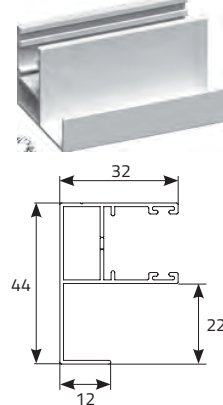

Führungs-

schienen: aus Aluminium; 32 mm Breite; *optional: mit Versetzprofil (gegen MP)*

PVC-Teile: in weiß, braun oder schwarz (Schweißnaht in grau)

Kasten: 49 mm Höhe

Welle: mit Federmechanismus; *optional: mit Bremse (gegen Mehrpreis)*

Bedienung: Griff (Schließung mit Schnappverschluss und Magnetleiste)

Gewebe: Fiberglasgewebe in grau oder schwarz

DETAILS

Führungsschiene gerade

Führungsschiene mit Versetzprofil
(gegen Mehrpreis)

Griff PVC

VK-PREISE in € inkl. MwSt.

Höhe in cm	Breite in cm										
	50	60	70	80	90	100	110	120	130	140	150
100	143	145	146	148	150	151	153	-	-	-	-
110	148	149	150	151	154	156	158	159	-	-	-
120	151	153	155	156	158	160	161	163	169	-	-
130	155	158	159	160	163	164	166	168	174	175	-
140	160	161	163	165	168	169	170	171	179	180	183
150	164	166	168	170	171	173	174	176	184	185	188
160	169	170	171	174	175	178	179	181	188	190	193
170	173	174	176	179	180	181	183	185	194	195	198
180	178	179	180	183	184	186	188	190	199	200	203
190	181	183	185	186	189	190	193	195	204	205	207
200	186	188	190	193	194	197	198	200	208	210	-
210	190	193	195	197	199	200	203	204	213	-	-
220	195	198	199	202	203	204	207	208	218	-	-
230	200	203	204	205	208	209	210	213	-	-	-