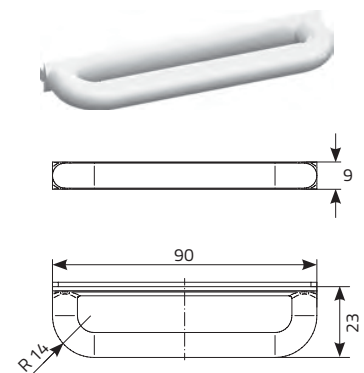

Führungs-

schienen: aus Aluminium; 32 mm Breite; *optional: mit Versetzprofil (gegen MP)*

PVC-Teile: in weiß, braun oder schwarz (Schweißnaht in grau)

Kasten: 49 mm Höhe

Welle: mit Federmechanismus; *optional: mit Bremse (gegen Mehrpreis)*

Bedienung: Griff (Schließung mit Schnappverschluss und Magnetleiste)

Gewebe: Fiberglasgewebe in grau oder schwarz

DETAILS

Führungsschiene gerade

Führungsschiene mit Versetzprofil
(gegen Mehrpreis)

Griff PVC

VK-PREISE in € inkl. MwSt.

Höhe in cm	Breite in cm										
	50	60	70	80	90	100	110	120	130	140	150
100	143	145	146	148	150	151	153	-	-	-	-
110	148	149	150	151	154	156	158	159	-	-	-
120	151	153	155	156	158	160	161	163	169	-	-
130	155	158	159	160	163	164	166	168	174	175	-
140	160	161	163	165	168	169	170	171	179	180	183
150	164	166	168	170	171	173	174	176	184	185	188
160	169	170	171	174	175	178	179	181	188	190	193
170	173	174	176	179	180	181	183	185	194	195	198
180	178	179	180	183	184	186	188	190	199	200	203
190	181	183	185	186	189	190	193	195	204	205	207
200	186	188	190	193	194	197	198	200	208	210	-
210	190	193	195	197	199	200	203	204	213	-	-
220	195	198	199	202	203	204	207	208	218	-	-
230	200	203	204	205	208	209	210	213	-	-	-