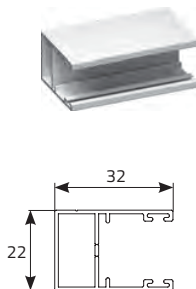

Führungs-

schienen: aus Aluminium; 32 mm Breite; *optional: mit Versetzprofil (gegen MP)*

PVC-Teile: in weiß, braun oder schwarz (Schweißnaht in grau)

Kasten: 49 mm Höhe

Welle: mit Federmechanismus; *optional: mit Bremse (gegen Mehrpreis)*

Bedienung: Griff (Schließung mit Schnappverschluss und Magnetleiste)

Gewebe: Fiberglasgewebe in grau oder schwarz

DETAILS

Führungsschiene gerade

Führungsschiene mit Versetzprofil
(gegen Mehrpreis)

Griff PVC

VK-PREISE in € inkl. MwSt.

Höhe in cm	Breite in cm										
	50	60	70	80	90	100	110	120	130	140	150
100	143	145	146	148	150	151	153	-	-	-	-
110	148	149	150	151	154	156	158	159	-	-	-
120	151	153	155	156	158	160	161	163	169	-	-
130	155	158	159	160	163	164	166	168	174	175	-
140	160	161	163	165	168	169	170	171	179	180	183
150	164	166	168	170	171	173	174	176	184	185	188
160	169	170	171	174	175	178	179	181	188	190	193
170	173	174	176	179	180	181	183	185	194	195	198
180	178	179	180	183	184	186	188	190	199	200	203
190	181	183	185	186	189	190	193	195	204	205	207
200	186	188	190	193	194	197	198	200	208	210	-
210	190	193	195	197	199	200	203	204	213	-	-
220	195	198	199	202	203	204	207	208	218	-	-
230	200	203	204	205	208	209	210	213	-	-	-