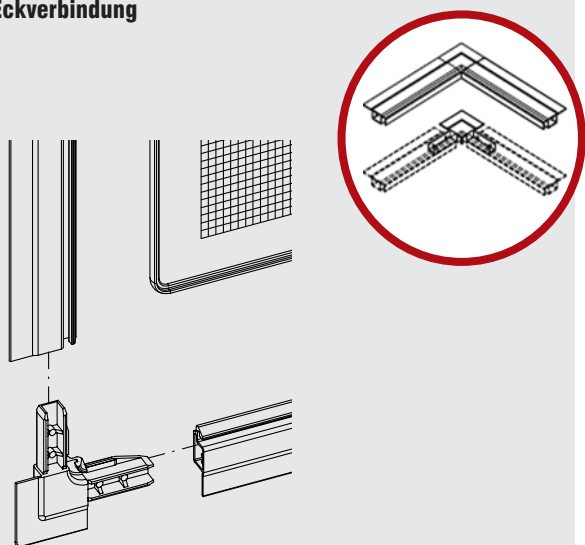

Spannrahmen-Bausatz: Insektenschutzgitter 180

max. Breite: max. 180 cm (mit Sprosse siehe Preisliste)

max. Höhe: max. 200 cm

Rahmen: Aluminium stranggepresst mit PVC-Ecken

Farben: weiß (RAL 9003), braun (RAL 8017), silber (RAL 9006),
anthrazit (RAL 7016)

Gewebe: Fiberglasgewebe in grau

Keder: UV-beständig in grau

Griffflasche: schwarz

DETAILS

Griffflasche

PVC-Eckverbindung

ECKVERBINDUNGEN

PVC-Eckverbindung

AUFMASS | MONTAGE

Ansicht der Montage - Fensterprofil zurückgesetzt

MONTAGE MIT DREHWINKEL

Drehwinkel zum
Einhängen in 0,9 / 1,5 cm