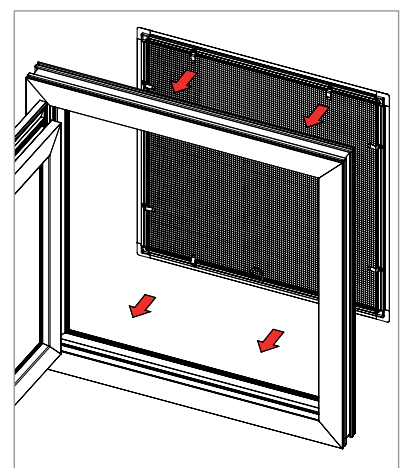

Spannrahmen-Bausatz: Insektenschutzgitter 180

max. Breite: max. 180 cm (mit Sprosse siehe Preisliste)

max. Höhe: max. 200 cm

Rahmen: Aluminium stranggepresst mit PVC-Ecken

Farben: weiß (RAL 9003), braun (RAL 8017), silber (RAL 9006),
anthrazit (RAL 7016)

Gewebe: Fiberglasgewebe in grau

Keder: UV-beständig in grau

Griffflasche: schwarz

DETAILS

Griffflasche

PVC-Eckverbindung

ECKVERBINDUNGEN

PVC-Eckverbindung

AUFMASS | MONTAGE

Ansicht der Montage - Fensterprofil zurückgesetzt

MONTAGE MIT DREHWINKEL

Drehwinkel zum
Einhängen in 0,9 / 1,5 cm