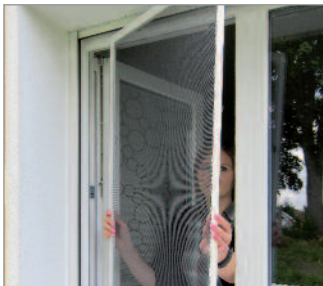

Spannrahmen-Bausatz: Insektenschutzgitter 180

max. Breite: max. 180 cm (mit Sprosse siehe Preisliste)

max. Höhe: max. 200 cm

Rahmen: Aluminium stranggepresst mit PVC-Ecken

Farben: weiß (RAL 9003), braun (RAL 8017), silber (RAL 9006),
anthrazit (RAL 7016)

Gewebe: Fiberglasgewebe in grau

Keder: UV-beständig in grau

Griffflasche: schwarz

DETAILS

Griffflasche

PVC-Eckverbindung

ECKVERBINDUNGEN

PVC-Eckverbindung

AUFMASS | MONTAGE

Ansicht der Montage - Fensterprofil zurückgesetzt

MONTAGE MIT DREHWINKEL

Drehwinkel zum
Einhängen in 0,9 / 1,5 cm