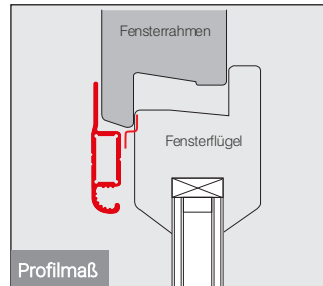

Spannrahmen-Bausatz: Insektenschutzgitter 180

max. Breite: max. 180 cm (mit Sprosse siehe Preisliste)

max. Höhe: max. 200 cm

Rahmen: Aluminium stranggepresst mit PVC-Ecken

Farben: weiß (RAL 9003), braun (RAL 8017), silber (RAL 9006),
anthrazit (RAL 7016)

Gewebe: Fiberglasgewebe in grau

Keder: UV-beständig in grau

Griffflasche: schwarz

DETAILS

Griffflasche

PVC-Eckverbindung

ECKVERBINDUNGEN

PVC-Eckverbindung

AUFMASS | MONTAGE

Ansicht der Montage - Fensterprofil zurückgesetzt

MONTAGE MIT DREHWINKEL

Drehwinkel zum
Einhängen in 0,9 / 1,5 cm