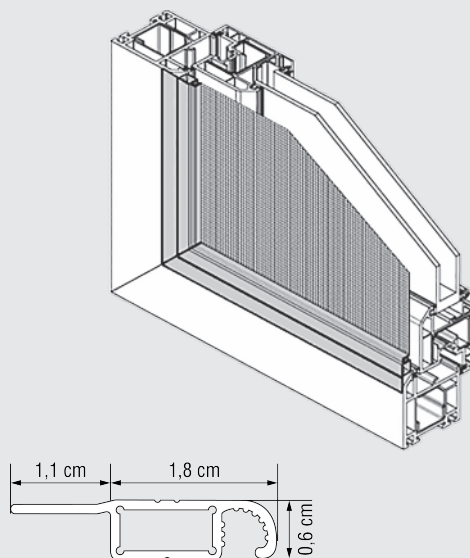

Spannrahmen-Bausatz: Insektenschutzgitter 180

max. Breite: max. 180 cm (mit Sprosse siehe Preisliste)

max. Höhe: max. 200 cm

Rahmen: Aluminium stranggepresst mit PVC-Ecken

Farben: weiß (RAL 9003), braun (RAL 8017), silber (RAL 9006),
anthrazit (RAL 7016)

Gewebe: Fiberglasgewebe in grau

Keder: UV-beständig in grau

Griffflasche: schwarz

DETAILS

Griffflasche

PVC-Eckverbindung

ECKVERBINDUNGEN

PVC-Eckverbindung

AUFMASS | MONTAGE

Ansicht der Montage - Fensterprofil zurückgesetzt

MONTAGE MIT DREHWINKEL

Drehwinkel zum
Einhängen in 0,9 / 1,5 cm