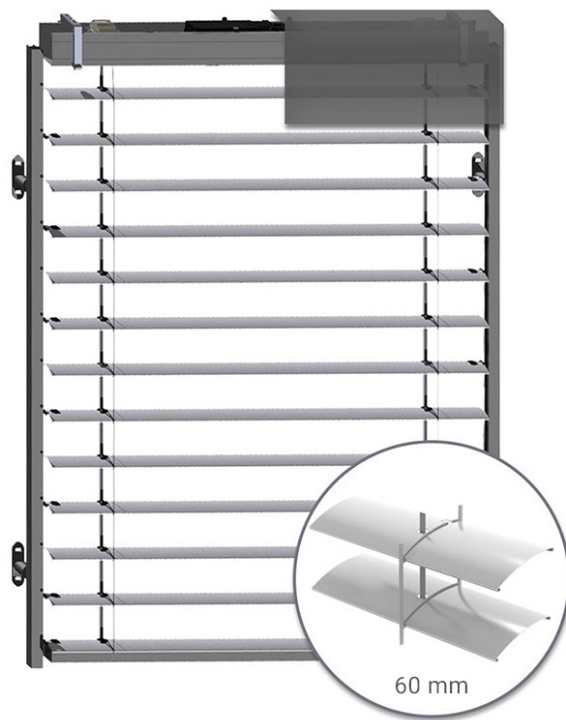

## **Pakethöhe und Blendenhöhe**

60 mm Außenjalousie schienengeführt

## 60 mm Außenjalousie schienengeführt