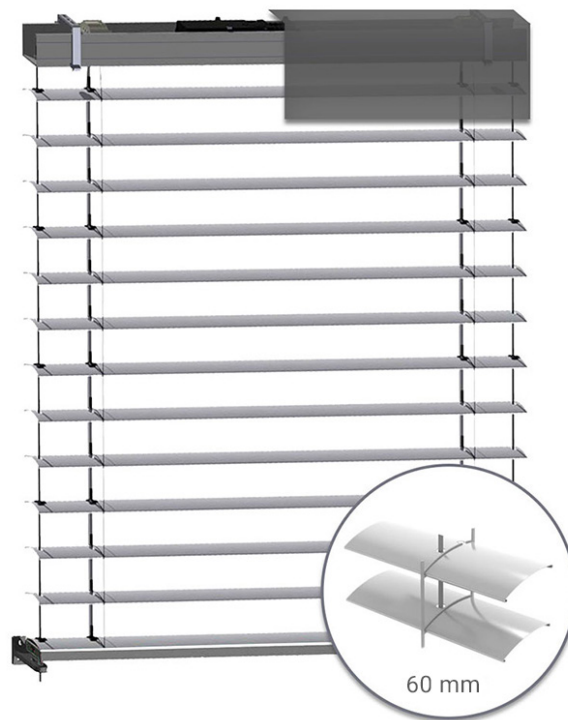

Pakethöhe und Blendenhöhe

60 mm Außenjalousie seilgeführt

60 mm Außenjalousie seilgeführt

PAKETHÖHE

Anlagenhöhe (in m)	Pakethöhe (in cm)	Blendenhöhe (in cm)	Anlagenhöhe (in m)	Pakethöhe (in cm)	Blendenhöhe (in cm)
1,0	15,5	18,0	3,1	28,0	30,5
1,1	16,0	18,5	3,2	28,5	31,0
1,2	16,5	19,0	3,3	29,0	31,5
1,3	17,5	20,0	3,4	29,5	32,0
1,4	18,0	20,5	3,5	30,5	33,0
1,5	18,5	21,0	3,6	31,0	33,5
1,6	19,0	21,5	3,7	31,5	34,0
1,7	19,5	22,0	3,8	32,5	35,0
1,8	20,5	23,0	3,9	33,0	35,5
1,9	21,0	23,5	4,0	33,5	36,0
2,0	21,5	24,0	4,1	34,0	36,5
2,1	22,0	24,5	4,2	34,5	37,0
2,2	22,5	25,0	4,3	35,5	38,0
2,3	23,5	26,0	4,4	36,0	38,5
2,4	24,0	26,5	4,5	36,5	39,0
2,5	24,5	27,0	4,6	37,0	39,5
2,6	25,0	27,5	4,7	37,5	40,0
2,7	25,5	28,0	4,8	38,5	41,0
2,8	26,5	29,0	4,9	39,0	41,5
2,9	27,0	29,5	5,0	39,5	42,0
3,0	27,5	30,0			