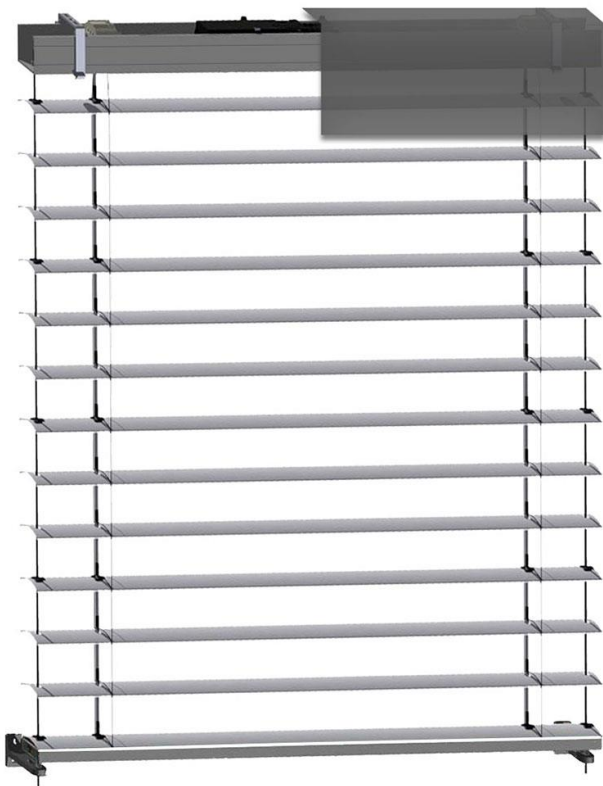

PAKETHÖHE

AUßENJALOUSIE TYP C 65 SEILGEFÜHRT

Anlagenhöhe	Pakethöhe
80 – 110 cm	19 cm
111 – 130 cm	20 cm
131 – 150 cm	21 cm
151 – 160 cm	22 cm
161 – 180 cm	23 cm
181 – 200 cm	24 cm
201 – 230 cm	25 cm
231 – 240 cm	26 cm
241 – 260 cm	27 cm
261 – 270 cm	28 cm
271 – 290 cm	29 cm
291 – 300 cm	30 cm
301 – 320 cm	31 cm
321 – 330 cm	32 cm
331 – 360 cm	33 cm
361 – 380 cm	34 cm
381 – 390 cm	35 cm
391 – 400 cm	36 cm
401 – 420 cm	37 cm
421 – 430 cm	38 cm
431 – 450 cm	39 cm
451 – 460 cm	40 cm
461 – 480 cm	41 cm
481 – 490 cm	42 cm
491 – 500 cm	44 cm