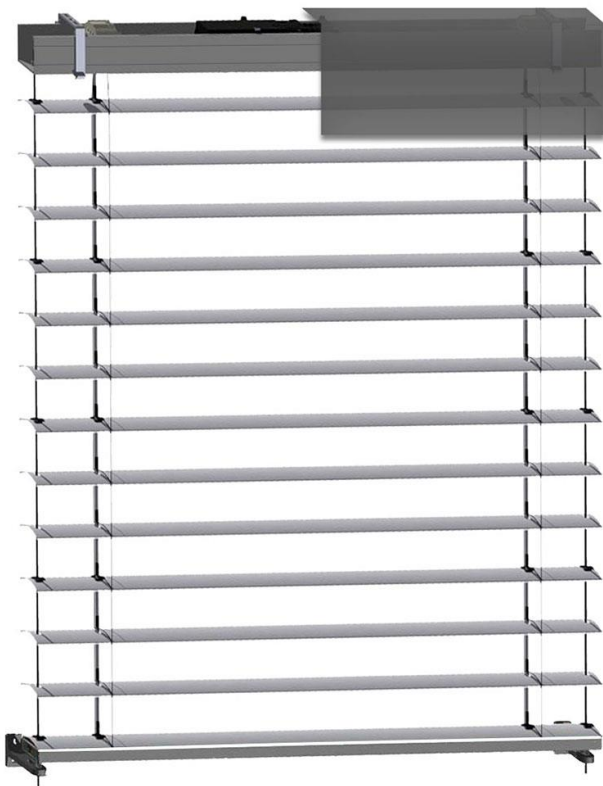

PAKETHÖHE

AUßENJALOUSIE TYP C 80 - SEILGEFÜHRT

Anlagenhöhe	Pakethöhe
80 – 100 cm	18 cm
101 – 120 cm	19 cm
121 – 140 cm	20 cm
141 – 160 cm	21 cm
161 – 200 cm	22 cm
201 – 220 cm	23 cm
221 – 250 cm	24 cm
251 – 280 cm	25 cm
281 – 300 cm	26 cm
301 – 320 cm	27 cm
321 – 340 cm	28 cm
341 – 370 cm	29 cm
371 – 400 cm	30 cm
401 – 410 cm	31 cm
411 – 430 cm	32 cm
431 – 450 cm	33 cm
451 – 470 cm	34 cm
471 – 480 cm	35 cm
481 – 500 cm	37 cm