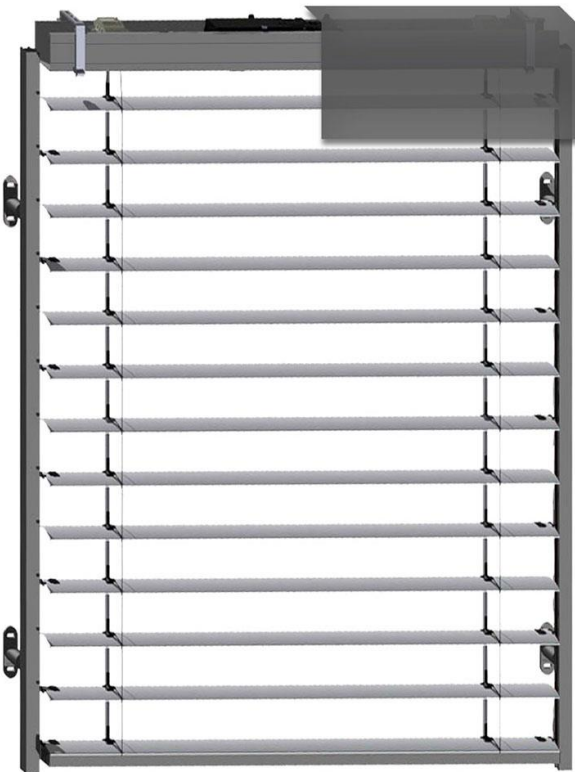

PAKETHÖHE

AUßENJALOUSIE TYP S 70 - SCHIENENGEFÜHRT

Anlagenhöhe	Pakethöhe
80 – 100 cm	19 cm
101 – 110 cm	20 cm
111 – 120 cm	21 cm
121 – 140 cm	22 cm
141 – 150 cm	23 cm
151 – 160 cm	24 cm
161 – 190 cm	25 cm
191 – 200 cm	26 cm
201 – 210 cm	27 cm
211 – 220 cm	29 cm
221 – 230 cm	30 cm
231 – 250 cm	31 cm
251 – 270 cm	32 cm
271 – 280 cm	33 cm
281 – 290 cm	35 cm
291 – 300 cm	36 cm
301 – 320 cm	37 cm
321 – 330 cm	38 cm
331 – 340 cm	39 cm
341 – 350 cm	40 cm
351 – 360 cm	41 cm
361 – 380 cm	42 cm
381 – 390 cm	43 cm
391 – 400 cm	44 cm
401 – 410 cm	45 cm
411 – 420 cm	46 cm
421 – 440 cm	47 cm
441 – 450 cm	48 cm
451 – 470 cm	50 cm
471 – 480 cm	51 cm
481 – 500 cm	53 cm