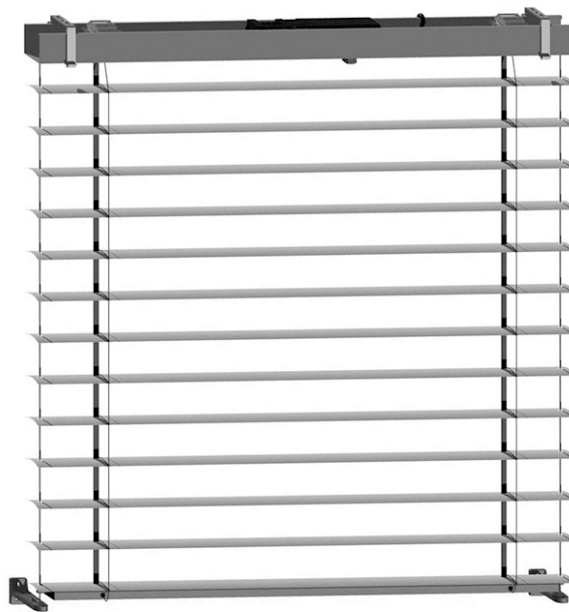

# **Pakethöhe und Blendenhöhe**

## 50 mm Außenjalousie elektrisch