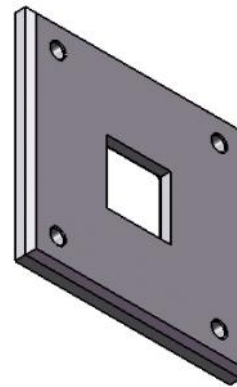

## AUFMASS

KS 105x120

Querschnitt „Little Sunstar“

Kassette „Little Sunstar“

Kassette „Little Sunstar“

1. Oberschale
2. Unterschale
3. Seitenlager für Motor
4. Seitendeckel rechts
5. Seitendeckel links

Verriegelungshaken

Verriegelung Gegenstück

Fußplatte Mast

Fußplatte Mast

Tuchaustritt  
(von vorne gesehen)

hinten

vorne

Befestigung Kassette

- Tuch hinten:**
1. seitlich oder
  2. hinten
  3. Kassette
  4. Anlage