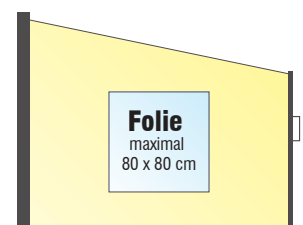

## SEITENROLLO 800

<b>max. Breite:</b>	8000 mm
<b>max. Höhe:</b>	2400 mm
<b>Profil:</b>	<ul style="list-style-type: none"> <li>• stranggepresstes Aluminium</li> </ul>
<b>Profilfarben, Standard:</b>	<ul style="list-style-type: none"> <li>• verkehrsweiß (RAL 9016),</li> <li>• anthrazit (DB 703),</li> <li>• weiß-aluminium (RAL 9006)</li> </ul>
<b>Profilfarben, Mehrpreis:</b>	<ul style="list-style-type: none"> <li>• Sonder-RAL Farben</li> </ul>
<b>Tuch, Standard:</b>	<ul style="list-style-type: none"> <li>• Orchestra</li> </ul>
<b>Tuch, Mehrpreis:</b>	<ul style="list-style-type: none"> <li>• Lumera,</li> <li>• Soltis 92,</li> <li>• Soltis B92</li> </ul>
<b>Bedienung:</b>	<ul style="list-style-type: none"> <li>• manuell: Federwelle und Handgriff mit Einhaksystem bis max. 3,5m Auszugslänge</li> <li>• motorisch: Funkmotor (mit Drehmomentabschaltung) und Handgriff bis max. 8,0m Auszugslänge</li> </ul>
<b>Ausführung, Standard:</b>	Tuch gerade ohne Fenster
<b>Ausführung, Mehrpreis:</b>	<ul style="list-style-type: none"> <li>• Tuch als Schräganlage ohne Fenster,</li> <li>• Tuch gerade mit 1 Fenster (nur mittig), max. Größe 80x80 cm</li> <li>• Tuch als Schräganlage mit 1 Fenster (nur mittig), max. Größe pro Fenster 80x80 cm</li> </ul>
<b>Hinweise:</b>	<ul style="list-style-type: none"> <li>• drei Befestigungsvarianten des Markisenpfostens: auf Beton, im Sandboden oder an der Wand/Pfosten (siehe Seite 3)</li> <li>• Kassette KS 105x120: Auszugsprofil mit Handgriff und Einhaksystem, Kunststofflaufrolle an der Unterseite bis 5,5m Breite</li> <li>• Little Sunstar Kasten 196x134 mm: ab 6,0m bis 8,0m Breite</li> <li>• Austritt des Tuchs ist von hinten oder vorne möglich</li> <li>• die Kassette kann seitlich oder von hinten montiert geliefert werden</li> <li>• die Schließstücke können seitlich oder von vorne an der Anlage befestigt geliefert werden</li> </ul>

Tuch gerade ohne Fenster

Tuch schräg ohne Fenster

Tuch gerade mit Fenster

Tuch schräg mit Fenster

# SEITENROLLO 800