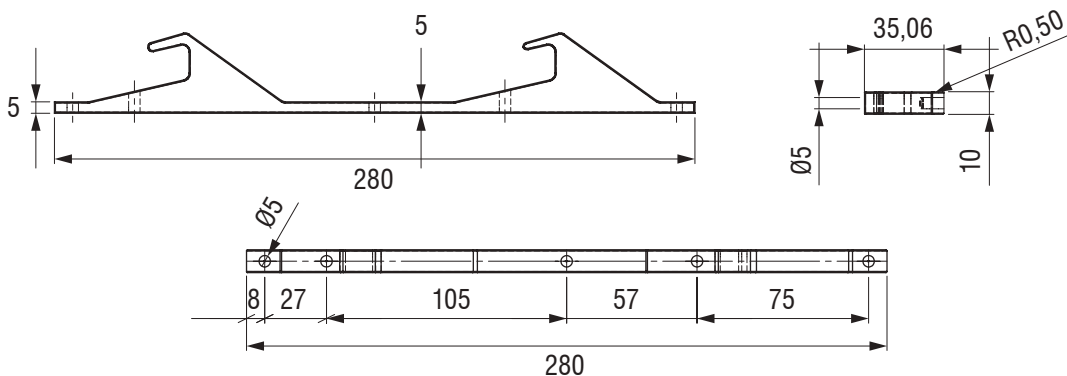

## AUFMASS

KS 105x120

Querschnitt „Little Sunstar“

Kassette „Little Sunstar“

Kassette „Little Sunstar“

1. Oberschale
2. Unterschale
3. Seitenlager für Motor
4. Seitendeckel rechts
5. Seitendeckel links

Verriegelungshaken

Verriegelung Gegenstück

Fußplatte Mast

Fußplatte Mast

Tuchaustritt  
(von vorne gesehen)

hinten

vorne

Befestigung Kassette

- Tuch hinten:**
1. seitlich oder
  2. hinten
  3. Kassette
  4. Anlage