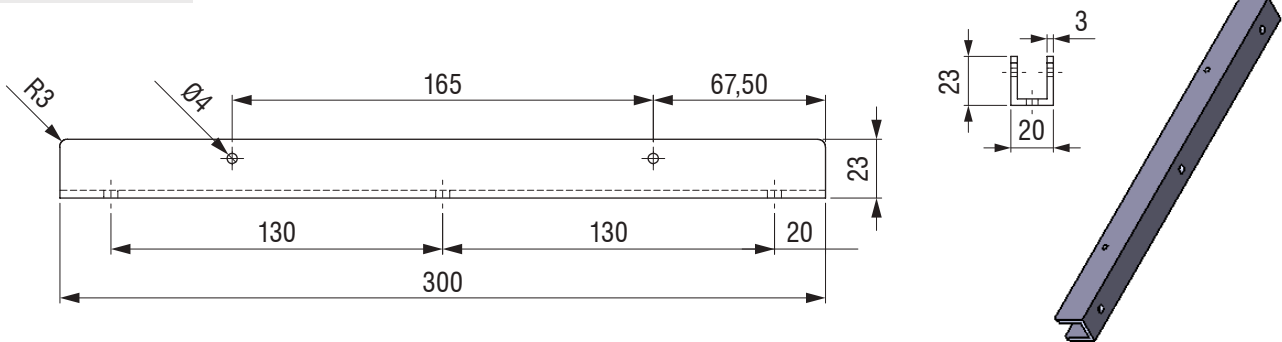

Verriegelung Gegenstück