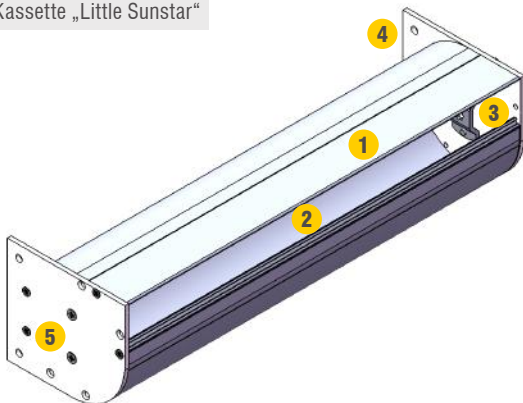

## AUFMASS

KS 105x120

Querschnitt „Little Sunstar“

Kassette „Little Sunstar“

Kassette „Little Sunstar“

1. Oberschale
2. Unterschale
3. Seitenlager für Motor
4. Seitendeckel rechts
5. Seitendeckel links

Verriegelungshaken

Verriegelung Gegenstück

Fußplatte Mast

Fußplatte Mast

Tuchaustritt  
(von vorne gesehen)

hinten

vorne

Befestigung Kassette

- Tuch hinten:**
1. seitlich oder
  2. hinten
  3. Kassette
  4. Anlage