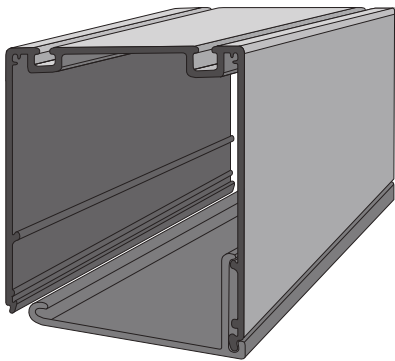

SEITENROLLO 800

AUFMASS

KS 105x120