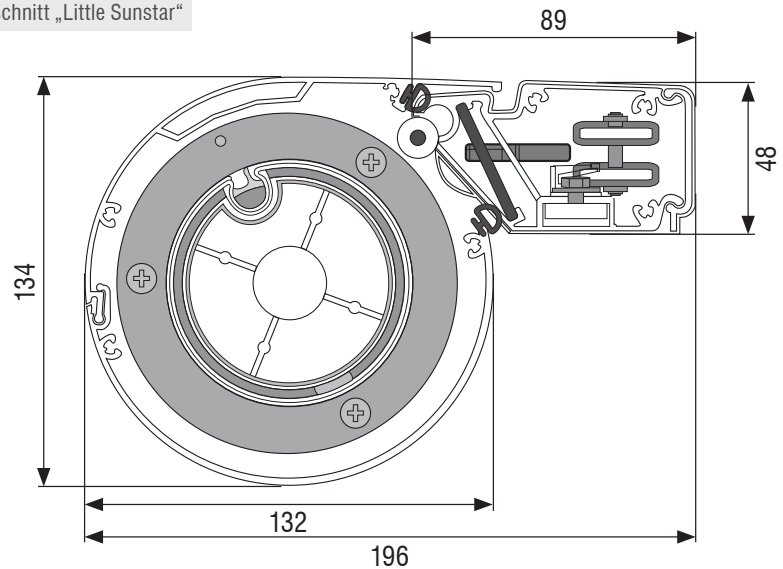

Kassette „Little Sunstar“

Querschnitt „Little Sunstar“