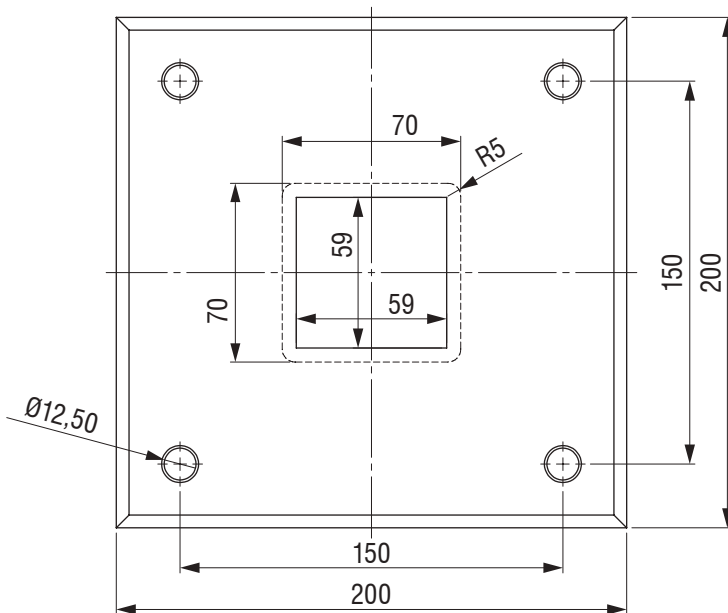

Fußplatte Mast