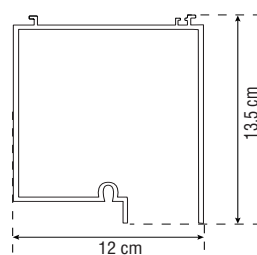

SOLARMATIC®
SONNENSCHUTZ

TYP 4.5 ZIP-SYSTEM MIT ZUSATZARRETIERUNG

★ windstabil ★ wetterfest

ÜBERSICHT

max. Breite: 500 cm
max. Höhe: 300 cm
Führungsschiene: 73 x 35 mm
Profilfarben: weiß (RAL 9010), elfenbein (RAL 1013),
 braun (RAL 8017), grau (RAL 7040),
 RAL-Farben nach Wahl (optional)
Bedienung: Kurbel (Standard),
 Motor, Funk (optional)
Behang: Folie, SOLTIS 92 (vertikal verschweißt)

ABMESSUNGEN:

Kassette

Führungsschiene

mit optionaler unterer Gummidichtlippe = 23 cm Gesamthöhe

eingefahrene Anlage

BEHANGTYPEN:

„F“ - mit Folie

„T“ - mit Tuch (Soltis 92)