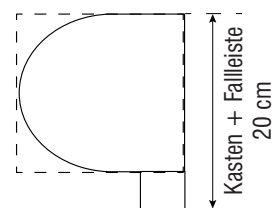

SOLARMATIC®
SONNENSCHUTZ

TYP 4.5 ZIP-SYSTEM MIT ZUSATZARRETIERUNG

★ windstabil ★ wetterfest

ÜBERSICHT

max. Breite: 500 cm
max. Höhe: 300 cm
Führungsschiene: 73 x 35 mm
Profilfarben: weiß (RAL 9010), elfenbein (RAL 1013),
 braun (RAL 8017), grau (RAL 7040),
 RAL-Farben nach Wahl (optional)
Bedienung: Kurbel (Standard),
 Motor, Funk (optional)
Behang: Folie, SOLTIS 92 (vertikal verschweißt)

ABMESSUNGEN:

Kassette

Führungsschiene

mit optionaler unterer Gummidichtlippe = 23 cm Gesamthöhe

eingefahrene Anlage

BEHANGTYPEN:

„F“ - mit Folie

„T“ - mit Tuch (Soltis 92)

**Schweißnähte
ohne Überlappung!**