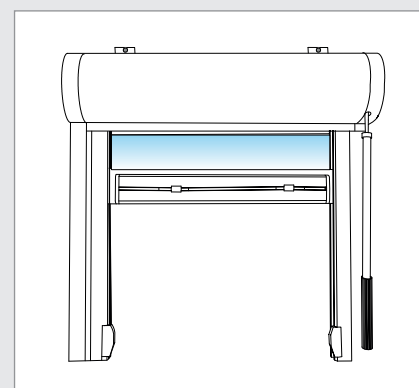

SOLARMATIC®
SONNENSCHUTZ

TYP 4.5 ZIP-SYSTEM MIT ZUSATZARRETIERUNG

★ windstabil ★ wetterfest

ÜBERSICHT

max. Breite: 500 cm
max. Höhe: 300 cm
Führungsschiene: 73 x 35 mm
Profilfarben: weiß (RAL 9010), elfenbein (RAL 1013),
 braun (RAL 8017), grau (RAL 7040),
 RAL-Farben nach Wahl (optional)
Bedienung: Kurbel (Standard),
 Motor, Funk (optional)
Behang: Folie, SOLTIS 92 (vertikal verschweißt)

ABMESSUNGEN:

Kassette

Führungsschiene

mit optionaler unterer Gummidichtlippe = 23 cm Gesamthöhe

eingefahrene Anlage

BEHANGTYPEN:

„F“ - mit Folie

„T“ - mit Tuch (Soltis 92)

**Schweißnähte
ohne Überlappung!**