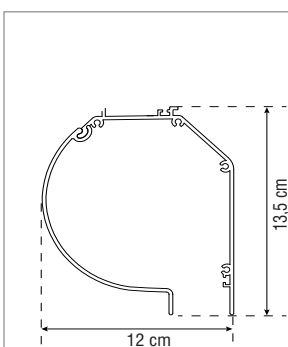

SOLARMATIC®
SONNENSCHUTZ

TYP 4.5 ZIP-SYSTEM MIT ZUSATZARRETIERUNG

★ windstabil ★ wetterfest

ÜBERSICHT

max. Breite: 500 cm
max. Höhe: 300 cm
Führungsschiene: 73 x 35 mm
Profilfarben: weiß (RAL 9010), elfenbein (RAL 1013),
 braun (RAL 8017), grau (RAL 7040),
 RAL-Farben nach Wahl (optional)
Bedienung: Kurbel (Standard),
 Motor, Funk (optional)
Behang: Folie, SOLTIS 92 (vertikal verschweißt)

ABMESSUNGEN:

Kassette

Führungsschiene

mit optionaler unterer Gummidichtlippe = 23 cm Gesamthöhe

eingefahrene Anlage

BEHANGTYPEN:

„F“ - mit Folie

„T“ - mit Tuch (Soltis 92)

**Schweißnähte
ohne Überlappung!**