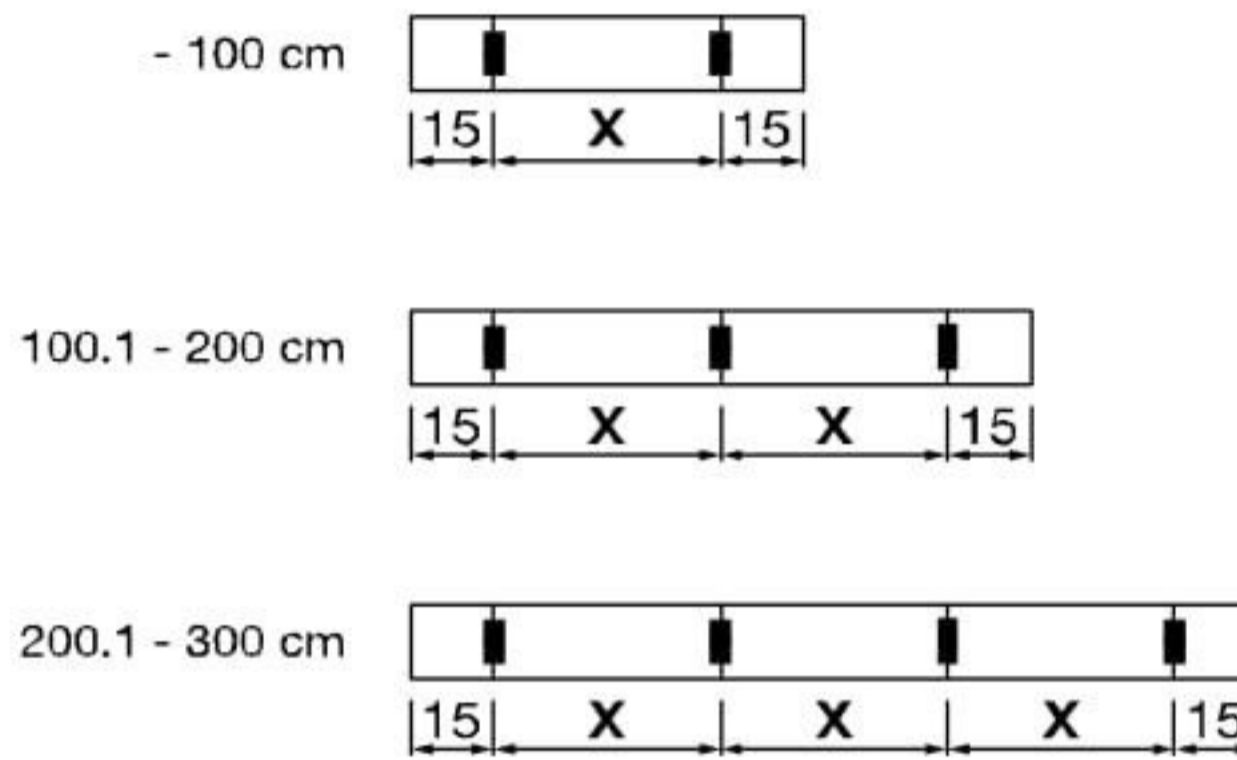

### Total Breite:

Kasten freitragend min. 85 cm  
max. 420 cm

Kasten fixiert min. 85 cm  
max. 700 cm

Total Höhe: min. 50 cm  
max. 300 cm

### Befestigung Kasten fixiert / Befestigung Clip

### Führungsprofile

Direktmontage Wand      Laibungsmontage

### Befestigungshalter

Einfache-Platte

ZS-111/1 A = 60 mm  
ZS-111/3 A = 90 mm

Doppel-Platte

ZS-311/1 A = 60 mm  
ZS-311/2 A = 90 mm

		Montageart	Laibungsmontage	Direktmontage Wand	Montage mit Befestigungshalter	Seitendeckel
Kasten freitragend						
Kasten fixiert						