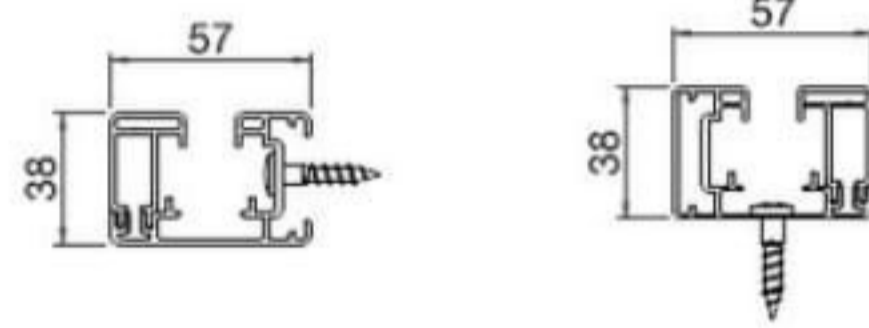

### Total Breite:

Kasten freitragend min. 85 cm  
max. 420 cm

Kasten fixiert min. 85 cm  
max. 700 cm

Total Höhe: min. 50 cm  
max. 300 cm

### Befestigung Kasten fixiert / Befestigung Clip

### Führungsprofile

Direktmontage Wand      Laibungsmontage

### Befestigungshalter

Einfache-Platte

ZS-111/1 A = 60 mm  
ZS-111/3 A = 90 mm

Doppel-Platte

ZS-311/1 A = 60 mm  
ZS-311/2 A = 90 mm

		Montageart	Laibungsmontage	Direktmontage Wand	Montage mit Befestigungshalter	Seitendeckel
Kasten freitragend						
Kasten fixiert						