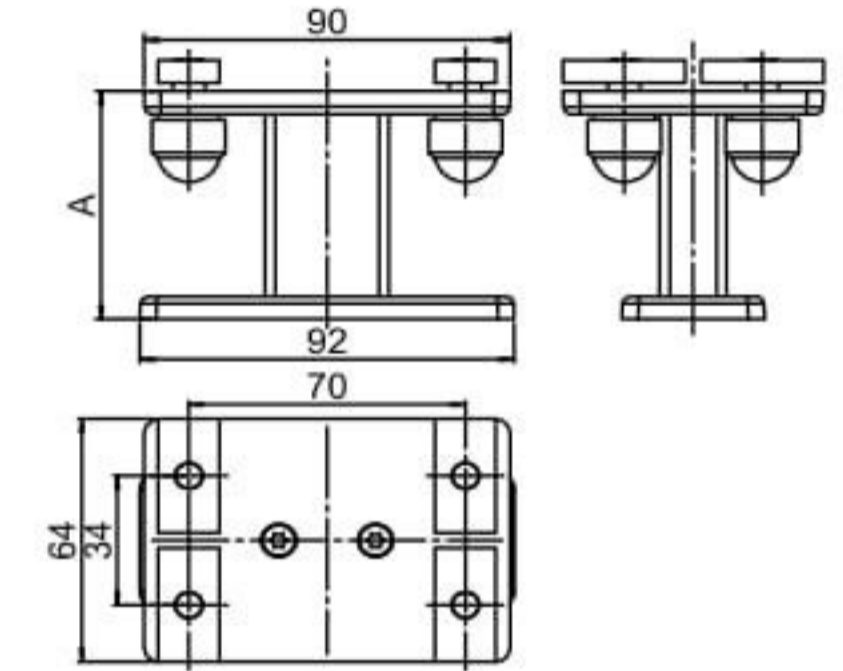

### Total Breite:

Kasten freitragend min. 85 cm  
max. 420 cm

Kasten fixiert min. 85 cm  
max. 700 cm

Total Höhe: min. 50 cm  
max. 300 cm

### Führungsprofile

Direktmontage Wand      Laibungsmontage

### Befestigungshalter Anordnung / Befestigungslöcher Laibungsmontage

### Befestigungshalter

Einfache-Platte

ZS-111/1 A = 60 mm  
ZS-111/3 A = 90 mm

Doppel-Platte

ZS-311/1 A = 60 mm  
ZS-311/2 A = 90 mm

		Montageart	Laibungsmontage	Direktmontage Wand	Montage mit Befestigungshalter	Seitendeckel
Kasten freitragend						
Kasten fixiert						