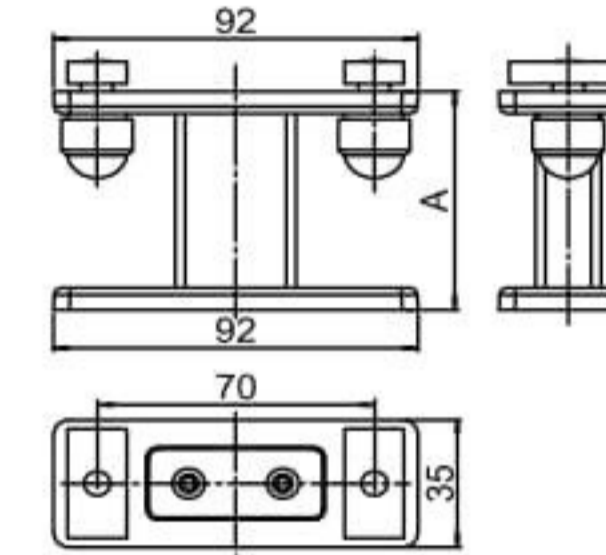

### Total Breite:

Kasten freitragend min. 85 cm  
max. 420 cm

Kasten fixiert min. 85 cm  
max. 700 cm

Total Höhe: min. 50 cm  
max. 300 cm

### Führungsprofile

Direktmontage Wand      Laibungsmontage

### Befestigungshalter Anordnung / Befestigungslöcher Laibungsmontage

### Befestigungshalter

Einfache-Platte

ZS-111/1 A = 60 mm  
ZS-111/3 A = 90 mm

Doppel-Platte

ZS-311/1 A = 60 mm  
ZS-311/2 A = 90 mm

		Montageart	Laibungsmontage	Direktmontage Wand	Montage mit Befestigungshalter	Seitendeckel
Kasten freitragend						
Kasten fixiert						