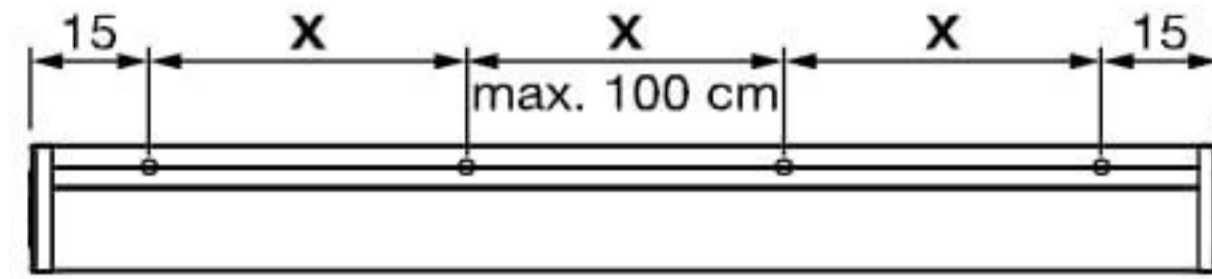

Technische Informationen

Senkrechtmarkise

Total Breite:

Kasten freitragend min. 85 cm
max. 420 cm

Kasten fixiert min. 85 cm
max. 700 cm

Total Höhe: min. 50 cm
max. 300 cm

Befestigung Kasten fixiert / Befestigung Clip