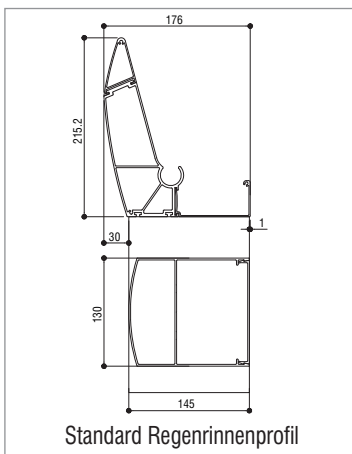

700/700 Faltmarkise

Verkaufspreise inkl. MwSt., zzgl. Transportkosten

ÜBERSICHT

- Breite:** max. 700 cm (ab 400 cm)
Ausladung: max. 700 cm
Gestell: aus Aluminium in anthrazit Strukturlack, pulverbeschichtet, Laubfänger mit Rohr Ø 50, wasserdichte EPDM-Dichtung für Seitenabdeckung der Rinne (in schwarz oder weiß)
Markisentuch: wasserdichtes Tuch (Auswahl Gewebe Sunscreen / Soltis 86 / Soltis 92 / Stam 6002)
Bedienung: Somfy IO 30/45 Motor

VK-PREISE in € inkl. MwSt.

Ausladung in cm	Breite in cm							Anzahl der Schutzplatten	Anzahl der Speichen
	bis 400	bis 450	bis 500	bis 550	bis 600	bis 650	bis 700		
bis 200	7940	8196	8450	8705	8960	9216	9943	4	4
bis 250	8574	8878	9180	9486	9788	10092	10868	5	5
bis 300	9118	9459	9799	10140	10482	11296	11636	5	6
bis 350	9773	10163	10556	10946	11338	12200	-	6	7
bis 400	10316	10745	11173	11601	12030	12929	-	6	8
bis 450	10651	11107	11561	12017	12943	13399	-	7	8
bis 500	11305	11810	12317	12823	13800	-	-	7	9
bis 550	11849	12392	12935	13478	14493	-	-	8	10
bis 600	12485	13077	13668	14261	15323	-	-	8	11
bis 650	13139	13781	14423	15065	16178	-	-	9	12
bis 700	13683	14362	15039	15719	16870	-	-	9	13
2 Pfosten					3 Pfosten				