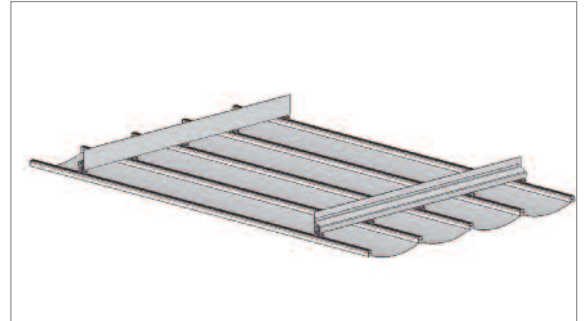

Baldachin 400/500

Verkaufspreise inkl. MwSt., zzgl. 99 € Transportkosten

ÜBERSICHT

- Breite:** max. 400 cm
Ausladung: max. 500 cm
Gestell: weiß, elfenbein (RAL 9001) oder Strukturlack anthrazit (Standard), Wunsch-RAL gegen Mehrpreis
Seilfarbe: weiß oder schwarz
Markisentuch: Vitro Colors oder Metro Colors Kollektion
Bedienung: Handbedienung mit Seil und Schnurhalter

VK-PREISE in € inkl. MwSt.

| Ausladung in cm | Breite in cm | | | | | | | Anzahl der Speichen |
|-----------------|--------------|---------|---------|---------|---------|---------|---------|---------------------|
| | bis 100 | bis 150 | bis 200 | bis 250 | bis 300 | bis 350 | bis 400 | |
| bis 100 | 370 | 412 | 453 | 495 | 536 | 574 | 617 | 4 |
| bis 150 | 435 | 495 | 549 | 605 | 663 | 717 | 774 | 5 |
| bis 200 | 504 | 574 | 648 | 717 | 790 | 860 | 932 | 6 |
| bis 250 | 569 | 657 | 744 | 829 | 916 | 1004 | 1089 | 7 |
| bis 300 | 636 | 738 | 842 | 941 | 1044 | 1145 | 1248 | 8 |
| bis 350 | 702 | 821 | 937 | 1053 | 1172 | 1287 | 1404 | 9 |
| bis 400 | 769 | 902 | 1035 | 1164 | 1298 | 1430 | - | 10 |
| bis 450 | 837 | 983 | 1130 | 1279 | 1426 | - | - | 11 |
| bis 500 | 902 | 1064 | 1226 | 1388 | - | - | - | 12 |