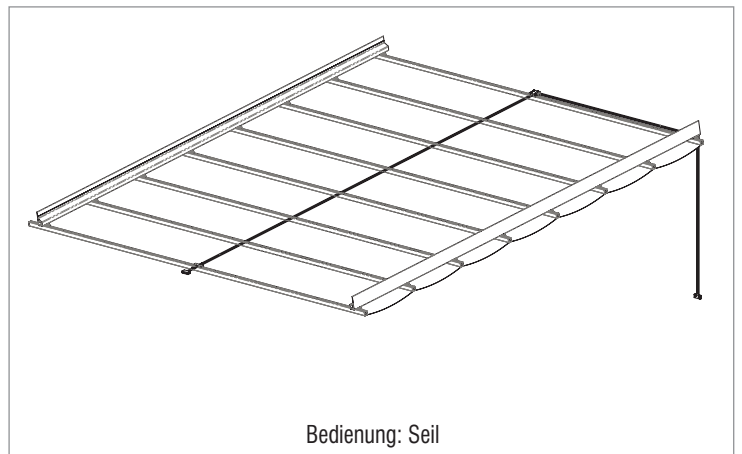

Baldachin 400/500

Verkaufspreise inkl. MwSt., zzgl. 99 € Transportkosten

ÜBERSICHT

- Breite:** max. 400 cm
Ausladung: max. 500 cm
Gestell: weiß, elfenbein (RAL 9001) oder Strukturlack anthrazit (Standard), Wunsch-RAL gegen Mehrpreis
Seilfarbe: weiß oder schwarz
Markisentuch: Vitro Colors oder Metro Colors Kollektion
Bedienung: Handbedienung mit Seil und Schnurhalter

VK-PREISE in € inkl. MwSt.

| Ausladung in cm | Breite in cm | | | | | | | Anzahl der Speichen |
|-----------------|--------------|---------|---------|---------|---------|---------|---------|---------------------|
| | bis 100 | bis 150 | bis 200 | bis 250 | bis 300 | bis 350 | bis 400 | |
| bis 100 | 370 | 412 | 453 | 495 | 536 | 574 | 617 | 4 |
| bis 150 | 435 | 495 | 549 | 605 | 663 | 717 | 774 | 5 |
| bis 200 | 504 | 574 | 648 | 717 | 790 | 860 | 932 | 6 |
| bis 250 | 569 | 657 | 744 | 829 | 916 | 1004 | 1089 | 7 |
| bis 300 | 636 | 738 | 842 | 941 | 1044 | 1145 | 1248 | 8 |
| bis 350 | 702 | 821 | 937 | 1053 | 1172 | 1287 | 1404 | 9 |
| bis 400 | 769 | 902 | 1035 | 1164 | 1298 | 1430 | - | 10 |
| bis 450 | 837 | 983 | 1130 | 1279 | 1426 | - | - | 11 |
| bis 500 | 902 | 1064 | 1226 | 1388 | - | - | - | 12 |