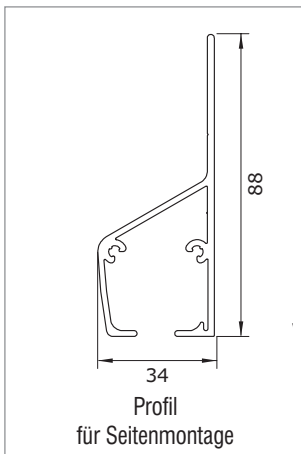

Baldachin 400/500

Verkaufspreise inkl. MwSt., zzgl. 99 € Transportkosten

ÜBERSICHT

- Breite:** max. 400 cm
Ausladung: max. 500 cm
Gestell: weiß, elfenbein (RAL 9001) oder Strukturlack anthrazit (Standard), Wunsch-RAL gegen Mehrpreis
Seilfarbe: weiß oder schwarz
Markisentuch: Vitro Colors oder Metro Colors Kollektion
Bedienung: Handbedienung mit Seil und Schnurhalter

VK-PREISE in € inkl. MwSt.

| Ausladung in cm | Breite in cm | | | | | | | Anzahl der Speichen |
|-----------------|--------------|---------|---------|---------|---------|---------|---------|---------------------|
| | bis 100 | bis 150 | bis 200 | bis 250 | bis 300 | bis 350 | bis 400 | |
| bis 100 | 370 | 412 | 453 | 495 | 536 | 574 | 617 | 4 |
| bis 150 | 435 | 495 | 549 | 605 | 663 | 717 | 774 | 5 |
| bis 200 | 504 | 574 | 648 | 717 | 790 | 860 | 932 | 6 |
| bis 250 | 569 | 657 | 744 | 829 | 916 | 1004 | 1089 | 7 |
| bis 300 | 636 | 738 | 842 | 941 | 1044 | 1145 | 1248 | 8 |
| bis 350 | 702 | 821 | 937 | 1053 | 1172 | 1287 | 1404 | 9 |
| bis 400 | 769 | 902 | 1035 | 1164 | 1298 | 1430 | - | 10 |
| bis 450 | 837 | 983 | 1130 | 1279 | 1426 | - | - | 11 |
| bis 500 | 902 | 1064 | 1226 | 1388 | - | - | - | 12 |