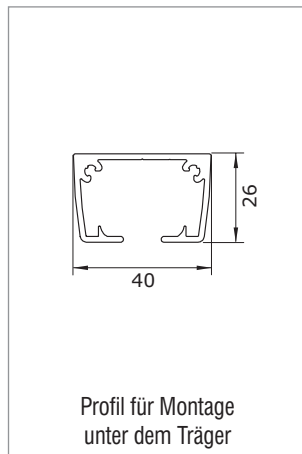

Baldachin 400/500

Verkaufspreise inkl. MwSt., zzgl. 99 € Transportkosten

ÜBERSICHT

- Breite:** max. 400 cm
Ausladung: max. 500 cm
Gestell: weiß, elfenbein (RAL 9001) oder Strukturlack anthrazit (Standard), Wunsch-RAL gegen Mehrpreis
Seilfarbe: weiß oder schwarz
Markisentuch: Vitro Colors oder Metro Colors Kollektion
Bedienung: Handbedienung mit Seil und Schnurhalter

VK-PREISE in € inkl. MwSt.

| Ausladung in cm | Breite in cm | | | | | | | Anzahl der Speichen |
|-----------------|--------------|---------|---------|---------|---------|---------|---------|---------------------|
| | bis 100 | bis 150 | bis 200 | bis 250 | bis 300 | bis 350 | bis 400 | |
| bis 100 | 370 | 412 | 453 | 495 | 536 | 574 | 617 | 4 |
| bis 150 | 435 | 495 | 549 | 605 | 663 | 717 | 774 | 5 |
| bis 200 | 504 | 574 | 648 | 717 | 790 | 860 | 932 | 6 |
| bis 250 | 569 | 657 | 744 | 829 | 916 | 1004 | 1089 | 7 |
| bis 300 | 636 | 738 | 842 | 941 | 1044 | 1145 | 1248 | 8 |
| bis 350 | 702 | 821 | 937 | 1053 | 1172 | 1287 | 1404 | 9 |
| bis 400 | 769 | 902 | 1035 | 1164 | 1298 | 1430 | - | 10 |
| bis 450 | 837 | 983 | 1130 | 1279 | 1426 | - | - | 11 |
| bis 500 | 902 | 1064 | 1226 | 1388 | - | - | - | 12 |