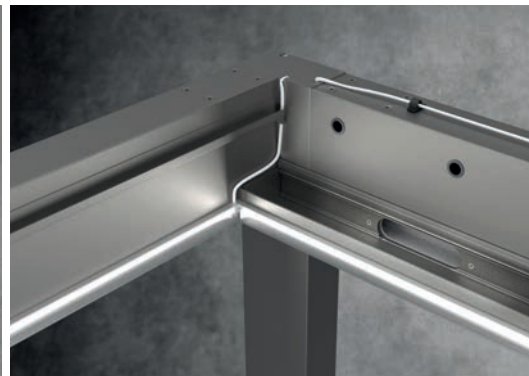

neues Wasserablaufsystem

Zweikammer-Profil

Wasserablaufsystem

LED-Beleuchtung

Optionales  
zusätzliches Profil  
zur Abdeckung des  
Motors

## Lamellendach Brandenburg

mit neuem Wasserablaufsystem

zusätzliches Abdeckprofil