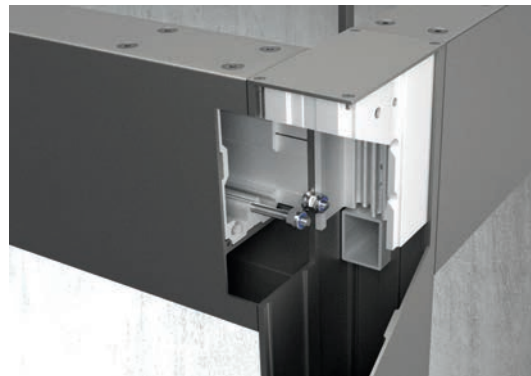

neues Wasserablaufsystem

Zweikammer-Profil

Wasserablaufsystem

LED-Beleuchtung

Optionales  
zusätzliches Profil  
zur Abdeckung des  
Motors

## Lamellendach Brandenburg

mit neuem Wasserablaufsystem

zusätzliches Abdeckprofil