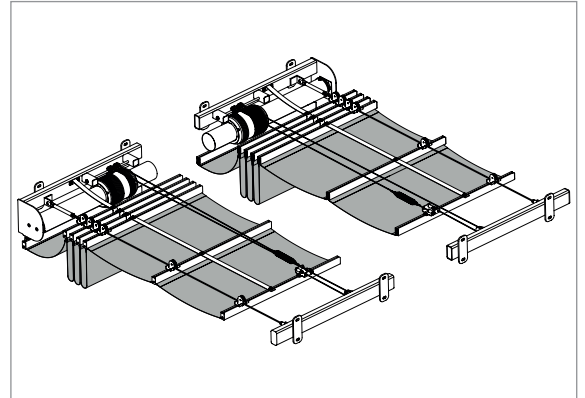

Baldachin XXL

Verkaufspreise inkl. MwSt., zzgl. Transportkosten

ÜBERSICHT

- Breite:** max. 600 cm
- Ausladung:** max. 1800 cm
- Fläche:** max. 100 m²
- Laufrichtung:** waagrecht
- Fallstabführung:** ø 6 mm Edelstahlseil
- Montageträger:** beschichteter Stahl
- Oberflächen:** Pulverbeschichtung in RAL
- Markisentuch:** Tageslichtqualität oder Verdunkelung
- Bedienung:** Funkmotor

DETAILS

VK-PREISE Gewebe: Tageslichtqualität

| Ausladung in cm | Breite in cm | | | |
|--------------------|--------------|---------|---------|---------|
| | bis 300 | bis 400 | bis 500 | bis 600 |
| bis 500 | 10767 | 13703 | 14378 | 15053 |
| bis 700 | 12235 | 15703 | 16649 | 17595 |
| bis 900 | 13703 | 17702 | 18917 | 20135 |
| bis 1100 | 16267 | 20975 | 22462 | 23948 |
| bis 1300 | 18835 | 24632 | 26390 | 28146 |
| bis 1500 | 20301 | 26631 | 28658 | 30686 |
| bis 1700 | 21768 | 28630 | 30929 | 33225 |
| bis 1800 | 22502 | 29630 | 32063 | 34496 |

VK-PREISE Gewebe: Verdunkelung

| Ausladung in cm | Breite in cm | | | |
|--------------------|--------------|---------|---------|---------|
| | bis 300 | bis 400 | bis 500 | bis 600 |
| bis 500 | 11642 | 14869 | 15837 | 16804 |
| bis 700 | 13460 | 17336 | 18690 | 20043 |
| bis 900 | 15277 | 19800 | 21542 | 23283 |
| bis 1100 | 18193 | 23540 | 25669 | 27797 |
| bis 1300 | 21108 | 27665 | 30180 | 32694 |
| bis 1500 | 22925 | 30131 | 33031 | 35934 |
| bis 1700 | 24742 | 32598 | 35885 | 39175 |
| bis 1800 | 25651 | 33829 | 37312 | 40793 |