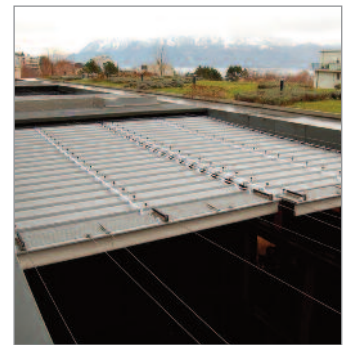

Baldachin XXL

Verkaufspreise inkl. MwSt., zzgl. Transportkosten

ÜBERSICHT

- Breite:** max. 600 cm
- Ausladung:** max. 1800 cm
- Fläche:** max. 100 m²
- Laufrichtung:** waagrecht
- Fallstabführung:** ø 6 mm Edelstahlseil
- Montageträger:** beschichteter Stahl
- Oberflächen:** Pulverbeschichtung in RAL
- Markisentuch:** Tageslichtqualität oder Verdunkelung
- Bedienung:** Funkmotor

DETAILS

VK-PREISE Gewebe: Tageslichtqualität

| Ausladung in cm | Breite in cm | | | |
|--------------------|--------------|---------|---------|---------|
| | bis 300 | bis 400 | bis 500 | bis 600 |
| bis 500 | 10767 | 13703 | 14378 | 15053 |
| bis 700 | 12235 | 15703 | 16649 | 17595 |
| bis 900 | 13703 | 17702 | 18917 | 20135 |
| bis 1100 | 16267 | 20975 | 22462 | 23948 |
| bis 1300 | 18835 | 24632 | 26390 | 28146 |
| bis 1500 | 20301 | 26631 | 28658 | 30686 |
| bis 1700 | 21768 | 28630 | 30929 | 33225 |
| bis 1800 | 22502 | 29630 | 32063 | 34496 |