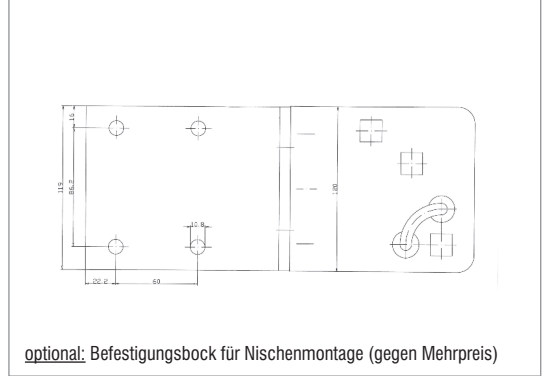

BF-225 Balkonfächer

Verkaufspreise inkl. MwSt., zzgl. Versand

max. Höhe / Ausfall:	225 cm
Fächerarme:	aus eloxiertem Aluminium Rohr E6EV1; ab 200 cm verstärkt
Konsole:	pulverbeschichtet in weiß (RAL 9010), braun (RAL 8022) oder silber (RAL 9006)
Bedienung:	manuell mit Feststellknopf
Schutzhülle:	aus wetterfestem Kunststoff; in weiß, silber oder beige
Montage:	Seitenwinkel
Tuch:	Dickson Orchestra, 100 % spinndüsengefärbte Acryl SX 29 Gewebe, Nähte aus hochwertigen Fäden; <u>optional:</u> mit Streifen (10 % Mehrpreis)

DETAILS

VK-PREISE Basis: Seitenwinkelmontage; manuell mit Feststellknopf

Ausladung in cm	Breite in cm					
	bis 100	bis 125	bis 150	bis 175	bis 200	bis 225
Preise in €	333	386	422	478	527	609

MEHRPREISE

Komforthülle (mit Stab):	+ 22 €
Winkel für Nischenmontage:	+ 41 €