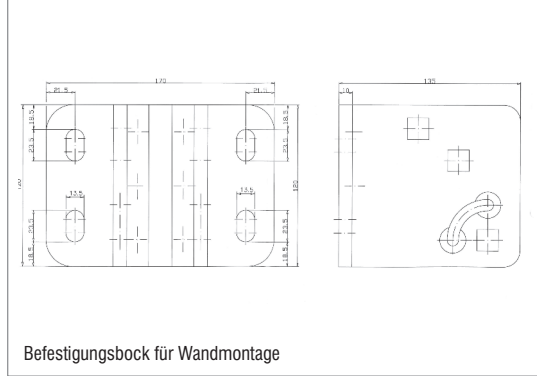

BF-225 Balkonfächer

Verkaufspreise inkl. MwSt., zzgl. Versand

max. Höhe / Ausfall:	225 cm
Fächerarme:	aus eloxiertem Aluminium Rohr E6EV1; ab 200 cm verstärkt
Konsole:	pulverbeschichtet in weiß (RAL 9010), braun (RAL 8022) oder silber (RAL 9006)
Bedienung:	manuell mit Feststellknopf
Schutzhülle:	aus wetterfestem Kunststoff; in weiß, silber oder beige
Montage:	Seitenwinkel
Tuch:	Dickson Orchestra, 100 % spinndüsengefärbte Acryl SX 29 Gewebe, Nähte aus hochwertigen Fäden; <u>optional:</u> mit Streifen (10 % Mehrpreis)

DETAILS

VK-PREISE Basis: Seitenwinkelmontage; manuell mit Feststellknopf

Ausladung in cm	Breite in cm					
	bis 100	bis 125	bis 150	bis 175	bis 200	bis 225
Preise in €	333	386	422	478	527	609

MEHRPREISE

Komforthülle (mit Stab):	+ 22 €
Winkel für Nischenmontage:	+ 41 €