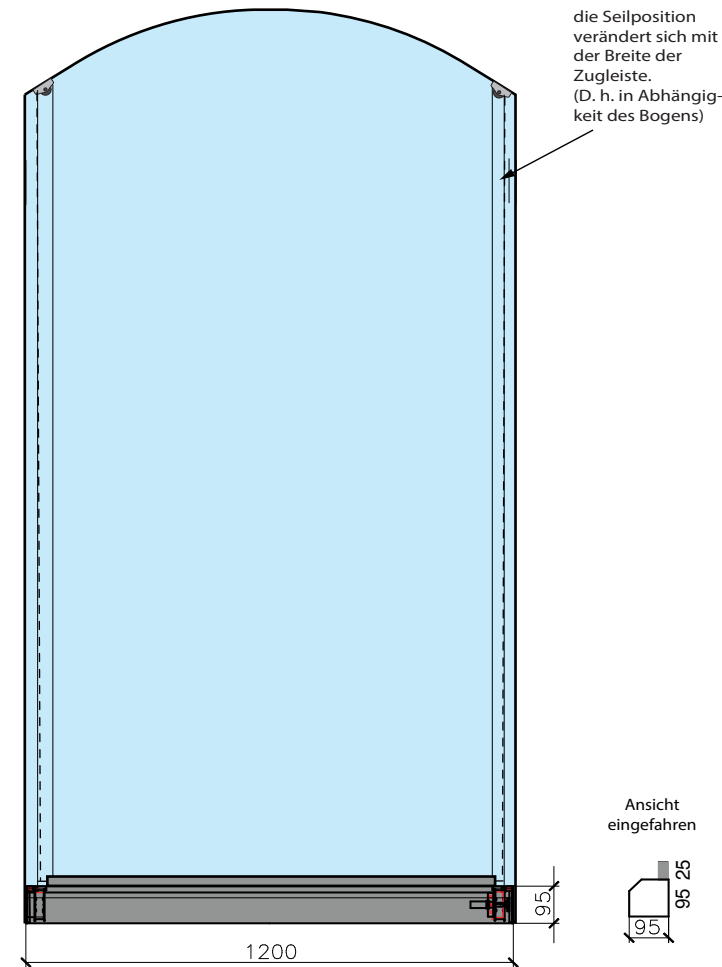

## am Bsp. einer Segmentbogenmarkise UNO 95.2-R

Bsp. ausgefahrene Bogenmarkise UNO 95.2-R am Bsp. Laibungstiefe 115 mm, Breite 1200 mm x Höhe 2330 mm

Bsp. eingefahrene Bogenmarkise UNO 95.2-R am Musterbeispiel

Rundbogenfenster

Korbbogenfenster

Segmentbogenfenster

Stichtbogenfenster

## am Bsp. einer geraden UNO 95.2 Markise im Segmentbogen

Bsp. ausgefahrne Bogenmarkise UNO 95.2 am Bsp. Laibungstiefe 115 mm, Breite 1200 mm x Höhe 2330 mm

Bsp. Laibungstiefe 115 mm

Bsp. eingefahrne Bogenmarkise UNO 95.2 am Musterbeispiel

Ansicht eingefahren

am Bsp. mit einem Maß 1200 x 2330 mm

Bsp. ausgefahren:

Bsp. Laibungstiefe 115 mm

Bsp. eingefahren: