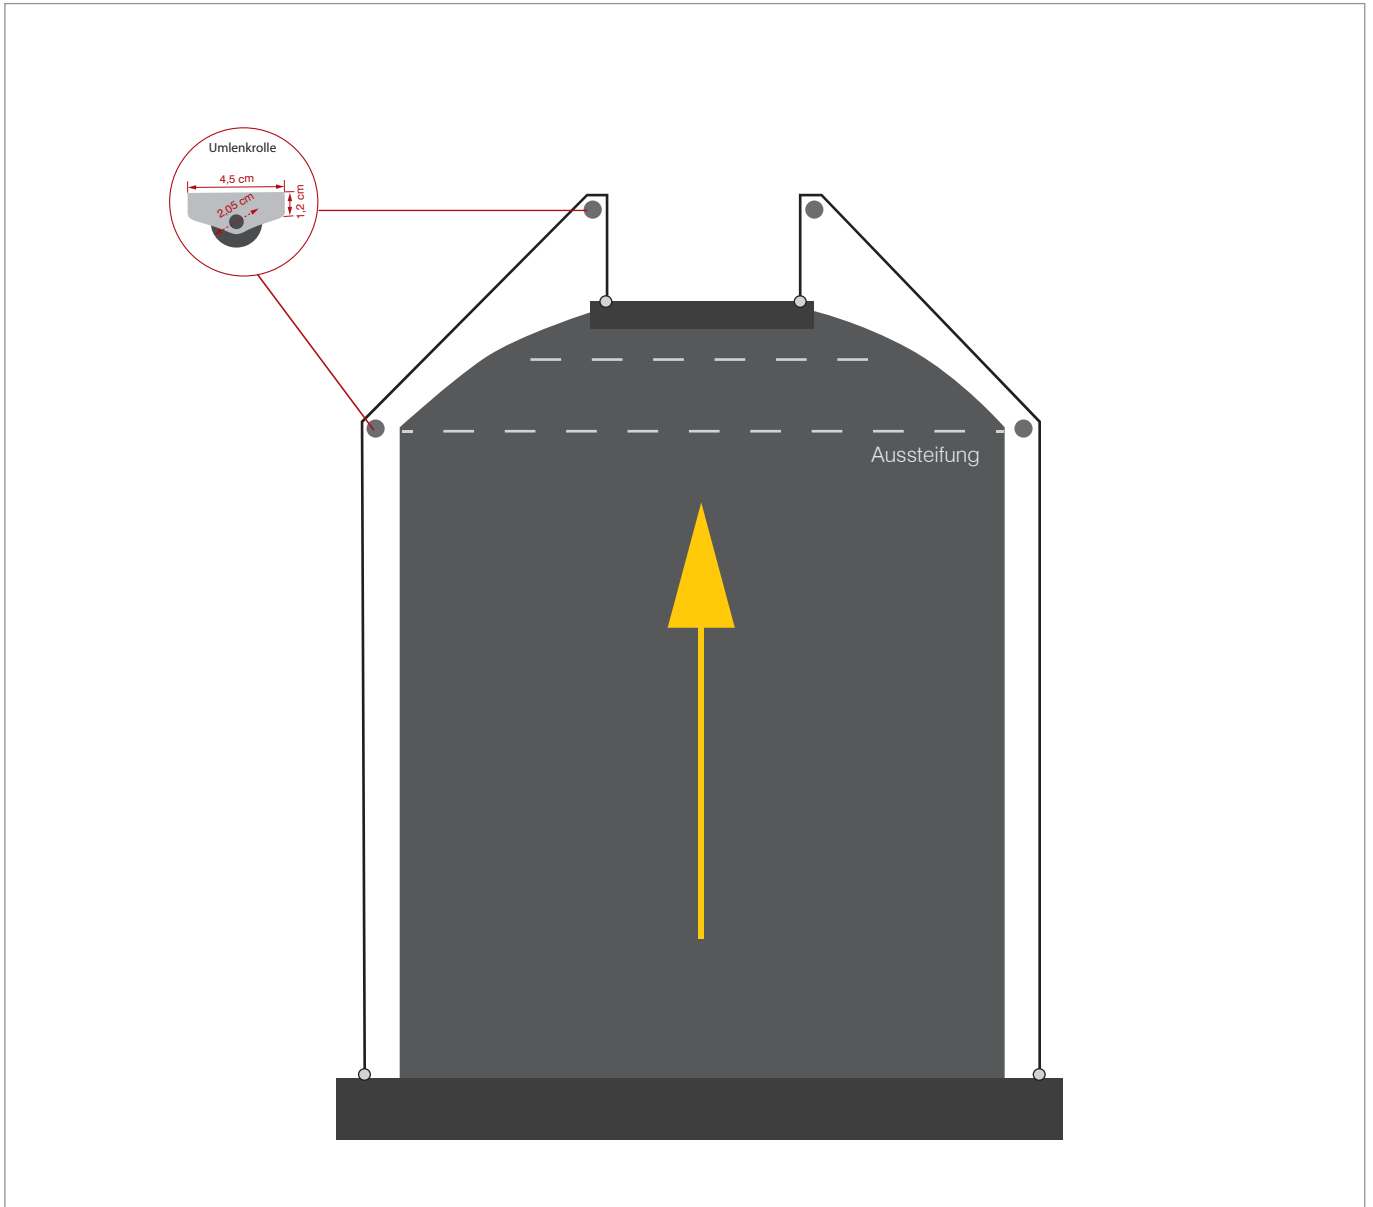

## ÜBERSICHT

**Baubreite:** **89 cm bis 200 cm**  
(alternativer Typ XL **bis 4 m Breite**)

**Bauhöhe:** **max. 270 cm**  
(alternativer Typ XL **bis 6 m Höhe**)

**Kasten:** Breite 95 mm x Höhe 95 mm

**Profilfarbe:** weiß (RAL 9016); weitere RAL-Farben gegen Mehrpreis