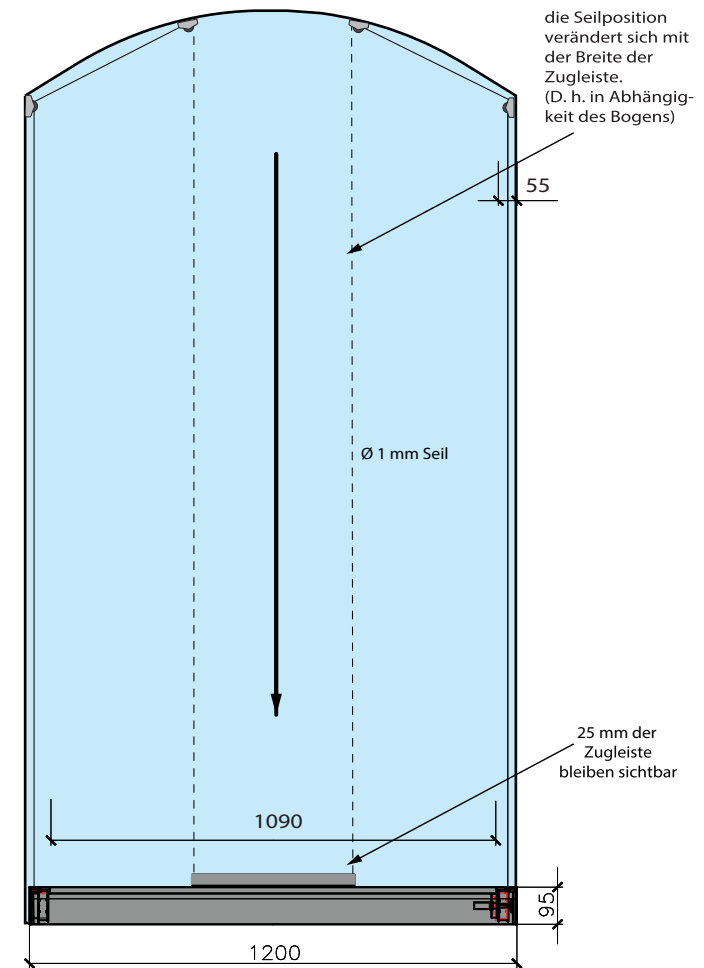

Bsp. eingefahrene Bogenmarkise UNO 95.2-R am Musterbeispiel