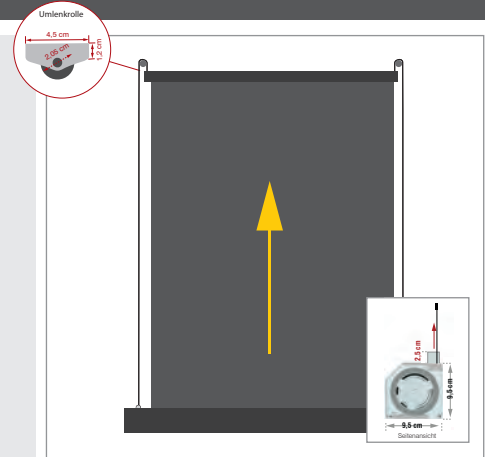

UNO 95.2 gerade Anlage

ROLLO VON UNTEN NACH OBEN

Verkaufspreis in € brutto, inkl. MwSt., ab Werk, zzgl. Versand

ÜBERSICHT

Anwendungsbereich: innen / außen
mind. Breite: 89 cm (bei Funk: 111 cm / Solar: 118 cm)
max. Breite: 200 cm
max. Höhe: **270 cm**
Kasten: 95 x 95 mm
Profilfarben: weiß (RAL 9016); weitere RAL-Farben möglich
Seitenführung: hochreißfestes Seil
Behänge: SOLTIS 92 / Soltis B92

Bedienungen:

Motor Standard
Funk, Solar Solar mit Handsender: + 998 €