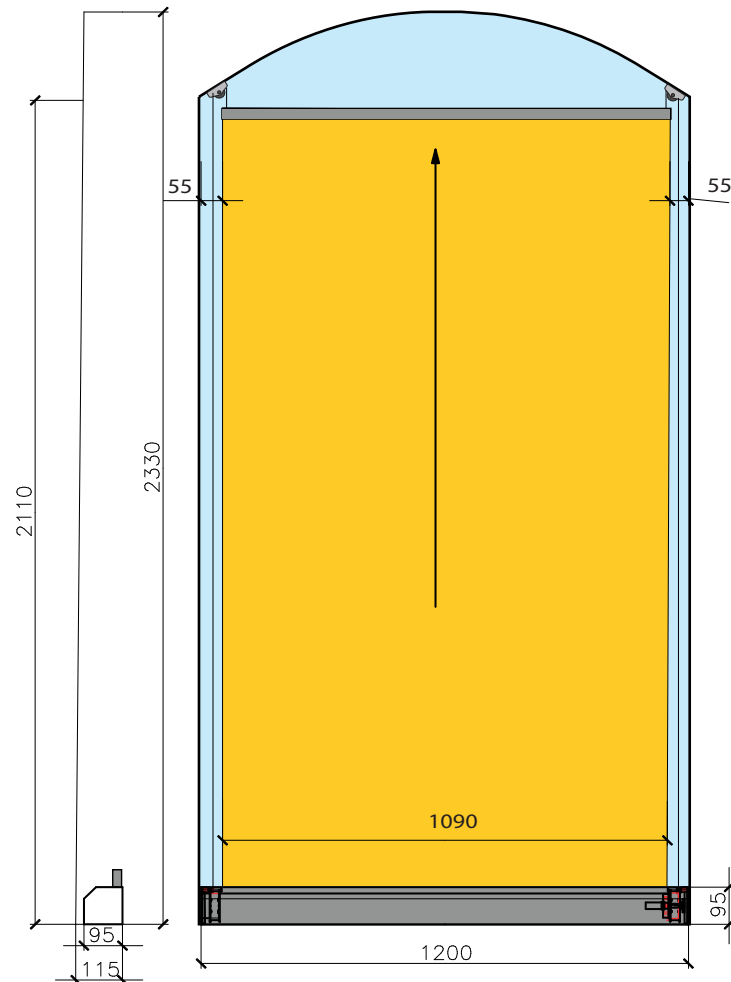

## ÜBERSICHT

**Baubreite:** **89 cm bis 200 cm**  
(alternativer Typ XL **bis 4 m Breite**)

**Bauhöhe:** **max. 270 cm**  
(alternativer Typ XL **bis 6 m Höhe**)

**Kasten:** Breite 95 mm x Höhe 95 mm

**Profilfarbe:** weiß (RAL 9016); weitere RAL-Farben gegen Mehrpreis

Rundbogenfenster

Korbbogenfenster

Segmentbogenfenster

Stichtbogenfenster

## am Bsp. einer geraden UNO 95.2 Markise im Segmentbogen

Bsp. ausgefahrne Bogenmarkise UNO 95.2 am Bsp. Laibungstiefe 115 mm, Breite 1200 mm x Höhe 2330 mm

Bsp. Laibungstiefe 115 mm

Bsp. eingefahrne Bogenmarkise UNO 95.2 am Musterbeispiel

Ansicht eingefahren

am Bsp. mit einem Maß 1200 x 2330 mm

Bsp. ausgefahren:

Bsp. Laibungstiefe 115 mm

Bsp. eingefahren: