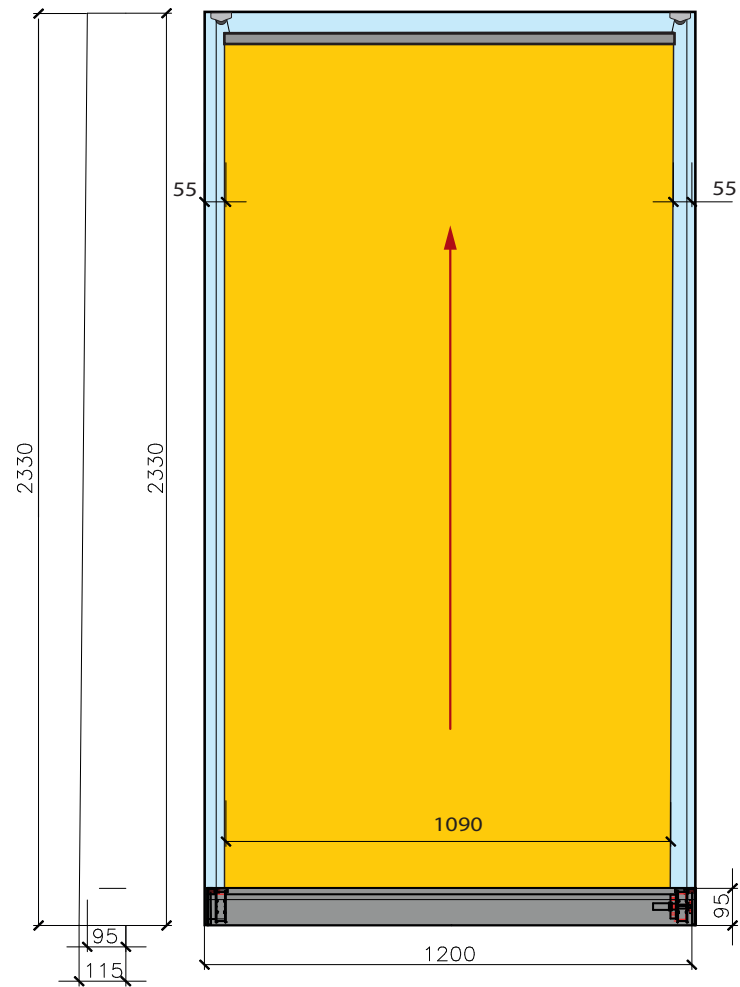

## ÜBERSICHT

**Baubreite:** **89 cm bis 200 cm**  
(alternativer Typ XL **bis 4 m Breite**)

**Bauhöhe:** **max. 270 cm**  
(alternativer Typ XL **bis 6 m Höhe**)

**Kasten:** Breite 95 mm x Höhe 95 mm

**Profilfarbe:** weiß (RAL 9016); weitere RAL-Farben gegen Mehrpreis

### Kassette:

Zweiteilige, allseits geschlossene Aluminiumkassette mit vorderer 45° abgeschrägter Revisionsblende, Querschnitt 95 x 95 mm, seitlich verschraubte Blendkappen aus Aluminiumdruckguss mit integrierten Führungsrollen für die Zugseiltechnik. Gegen Aufpreis kann auf der **Vorderblende ein Zierprofil aufgebracht werden.**

## am Bsp. einer geraden UNO 95.2 Markise im Segmentbogen

Bsp. ausgefahrne Bogenmarkise UNO 95.2 am Bsp. Laibungstiefe 115 mm, Breite 1200 mm x Höhe 2330 mm

Bsp. Laibungstiefe 115 mm

Bsp. eingefahrne Bogenmarkise UNO 95.2 am Musterbeispiel

Ansicht eingefahren

am Bsp. mit einem Maß 1200 x 2330 mm

Bsp. ausgefahren:

Bsp. Laibungstiefe 115 mm

Bsp. eingefahren: