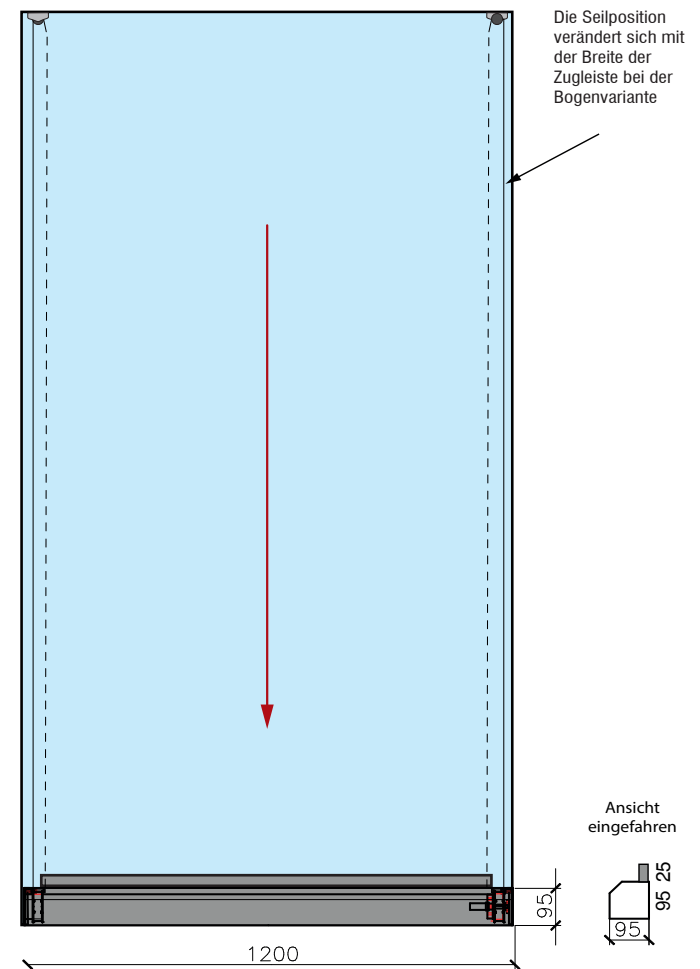

## am Bsp. einer geraden UNO 95.2 Markise im Segmentbogen

Bsp. ausgefahrne Bogenmarkise UNO 95.2 am Bsp. Laibungstiefe 115 mm, Breite 1200 mm x Höhe 2330 mm

Bsp. Laibungstiefe 115 mm

Bsp. eingefahrne Bogenmarkise UNO 95.2 am Musterbeispiel

Ansicht eingefahren

am Bsp. mit einem Maß 1200 x 2330 mm

Bsp. ausgefahren:

Bsp. Laibungstiefe 115 mm

Bsp. eingefahren:

### ÜBERSICHT

**Anwendungsbereich:** innen / außen  
**mind. Breite:** 89 cm (bei Funk: 111 cm / Solar: 118 cm)  
**max. Breite:** 200 cm  
**max. Höhe:** **270 cm**  
**Kasten:** 95 x 95 mm  
**Profilfarben:** weiß (RAL 9016); weitere RAL-Farben möglich  
**Seitenführung:** hochreißfestes Seil  
**Behänge:** SOLTIS 92 / Soltis B92