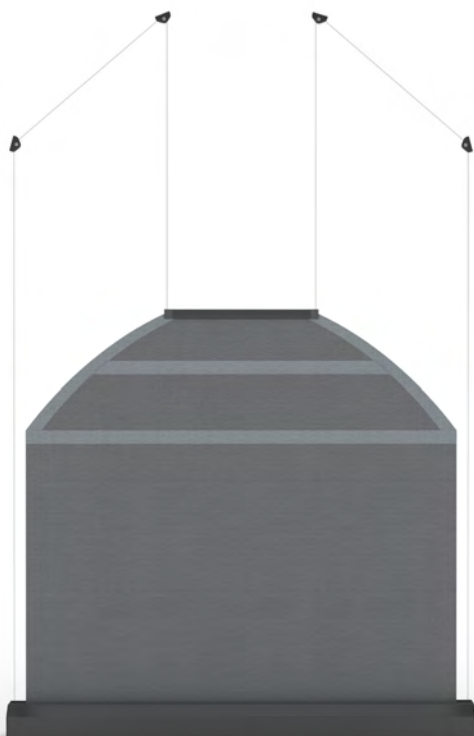

## ÜBERSICHT

**Baubreite:** **89 cm bis 200 cm**  
(alternativer Typ XL **bis 4 m Breite**)

**Bauhöhe:** **max. 270 cm**  
(alternativer Typ XL **bis 6 m Höhe**)

**Kasten:** Breite 95 mm x Höhe 95 mm

**Profilfarbe:** weiß (RAL 9016); weitere RAL-Farben gegen Mehrpreis

Segmentbogenfenster

Stichtbogenfenster

# Bogenmarkise UNO 95.2-R

Größe:  S  M  L  XL

Bogenmarkise ausgefahren

Bogenmarkise halb-ausgefahren

Bogenmarkise eingefahren

Rundbogenfenster

Korbbogenfenster

Segmentbogenfenster

### Kassette:

Zweiteilige, allseits geschlossene Aluminiumkassette mit vorderer 45° abgeschrägter Revisionsblende, Querschnitt 95 x 95 mm, seitlich verschraubte Blendkappen aus Aluminiumdruckguss mit integrierten Führungsrollen für die Zugseiltechnik. Gegen Aufpreis kann auf der **Vorderblende ein Zierprofil aufgebracht werden.**