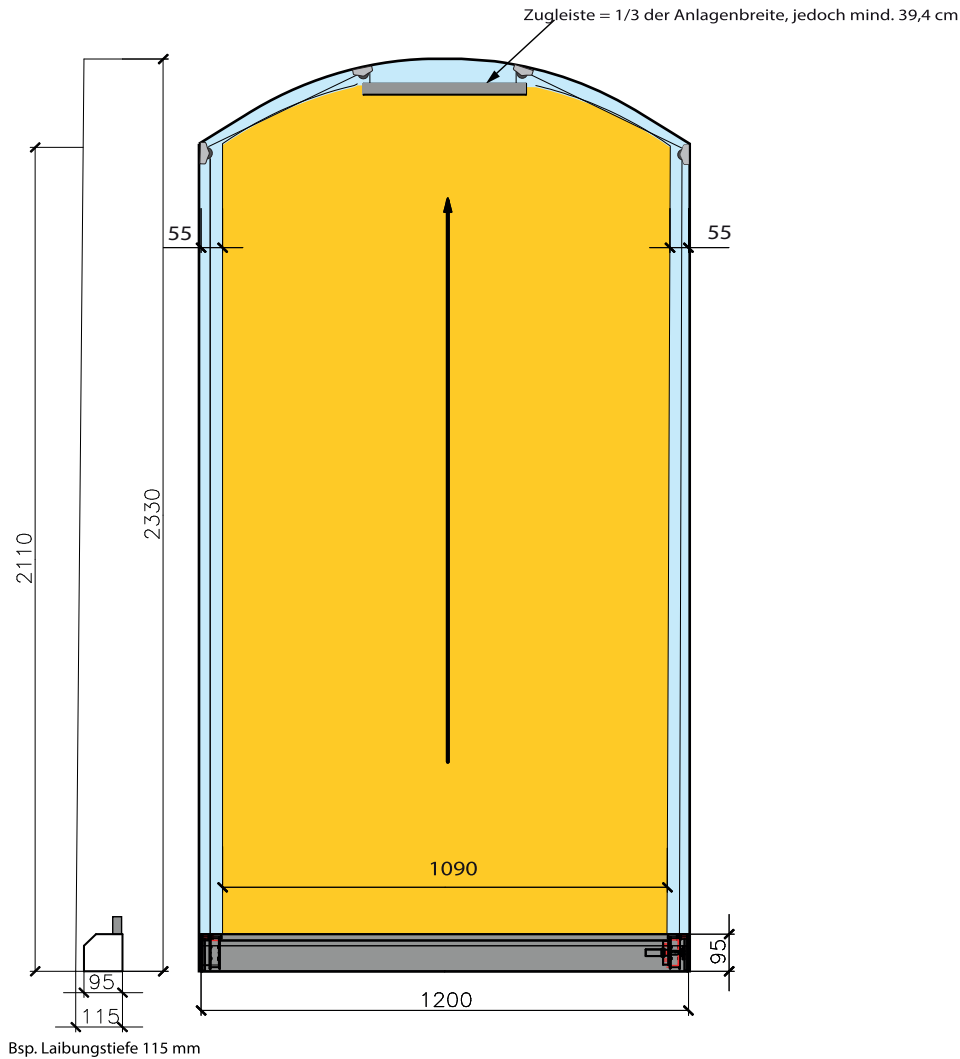

Rundbogenfenster

Korbbogenfenster

Segmentbogenfenster

Stichtbogenfenster

am Bsp. einer Segmentbogenmarkise UNO 95.2-R

Bsp. ausgefahrene Bogenmarkise UNO 95.2-R am Bsp. Laibungstiefe 115 mm, Breite 1200 mm x Höhe 2330 mm