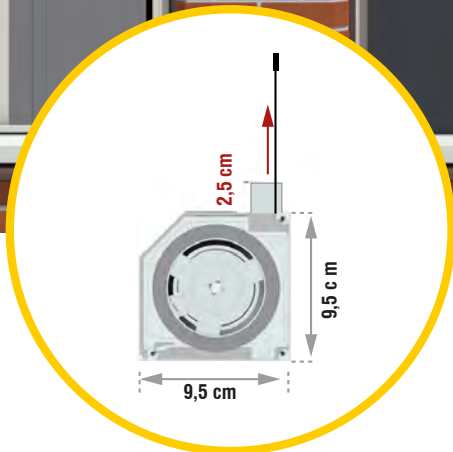

Bogenmarkise UNO 95.2-R