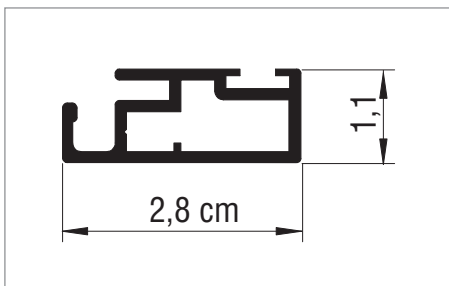

PROFIL

FARBEN (Dekorfolie)

silbergrau Renolit-Nr. 715505		tannengrün Renolit-Nr. 612505	
mahagoni Renolit-Nr. 2097013	eiche-rustikal Renolit-Nr. 3149008	nussbaum Renolit-Nr. 2178007	gold-eiche Renolit-Nr. 2178001

Profile mit Dekorfolien: +70 % / Rahmen

EK-PREISE in €

Höhe in cm	Breite in cm										
	50	60	70	80	90	100	110	120	130	140	150
50	96	98	100	102	103	105	107	109	111	113	114
60	98	100	102	104	106	107	109	111	113	115	117
70	100	102	104	106	108	110	111	113	115	117	119
80	103	104	106	108	110	112	114	115	117	119	121
90	105	107	108	110	112	114	116	118	119	121	123
100	107	109	111	112	114	116	118	120	122	123	125
110	109	111	113	115	116	118	120	122	124	126	127
120	111	113	115	117	119	120	122	124	126	128	130
130	113	115	117	119	121	123	124	126	128	130	132
140	116	117	119	121	123	125	127	128	130	132	134
150	122	125	128	130	133	135	138	141	143	146	148
160	124	127	130	132	135	138	140	143	145	148	151
170	127	129	132	134	137	140	142	145	148	150	153
180	129	131	134	137	139	142	144	147	150	152	155
190	131	134	136	139	141	144	147	149	152	154	157
200	133	136	138	141	144	146	149	151	154	157	159
210	135	138	140	143	146	148	151	154	156	159	161
220	137	140	143	145	148	150	153	156	158	161	164
230	140	142	145	147	150	153	155	158	160	163	166
240	142	144	147	150	152	155	157	160	163	165	168

ab 150 cm Höhe
mit Mittelsprosse