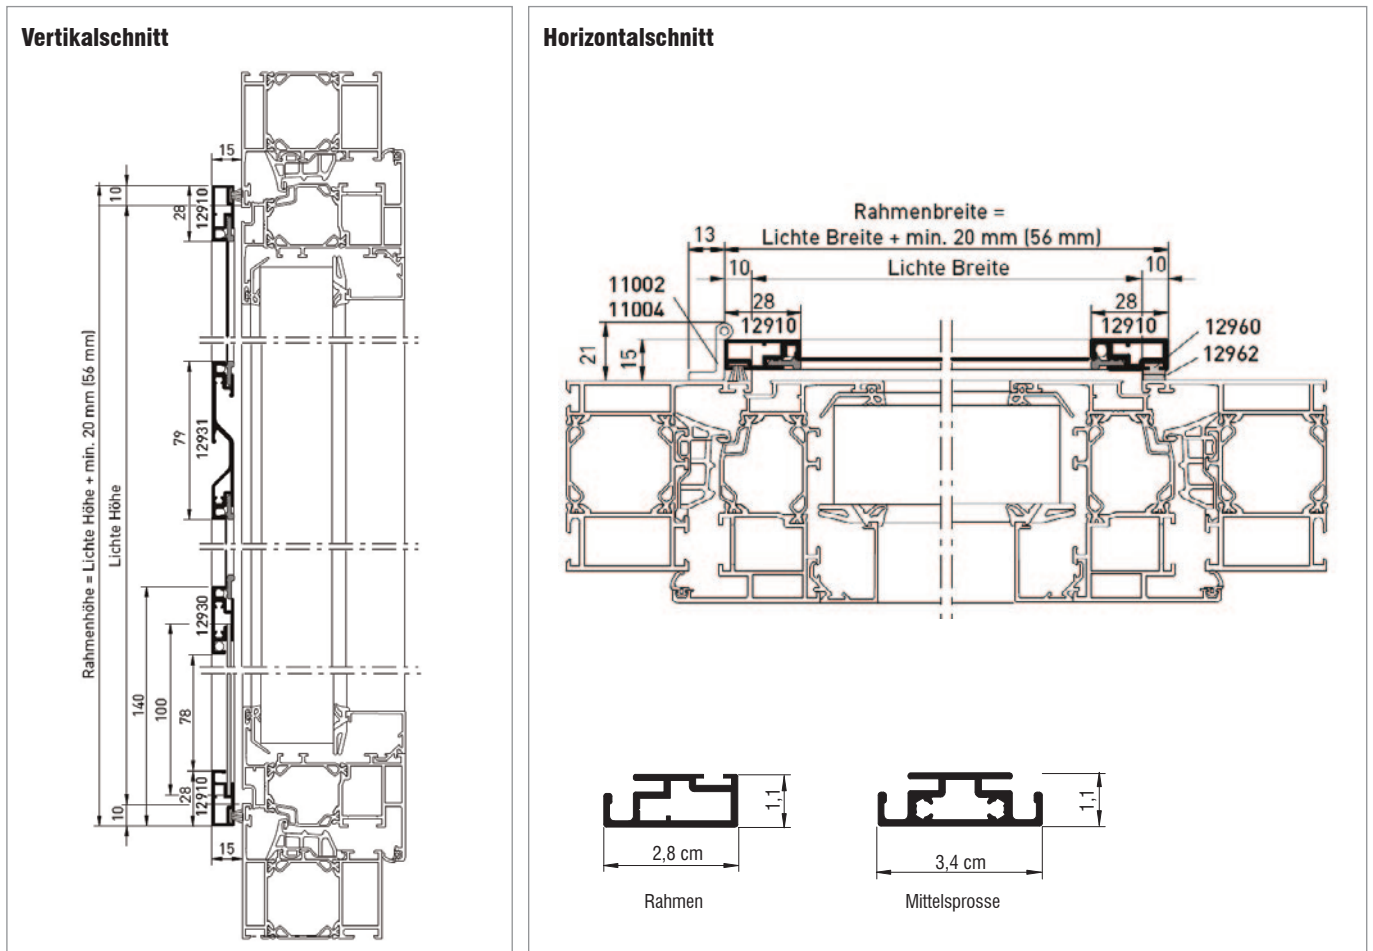

Profile mit Dekorfolien: +70 % / Rahmen

EK-PREISE in €

Höhe in cm	Breite in cm										
	50	60	70	80	90	100	110	120	130	140	150
50	96	98	100	102	103	105	107	109	111	113	114
60	98	100	102	104	106	107	109	111	113	115	117
70	100	102	104	106	108	110	111	113	115	117	119
80	103	104	106	108	110	112	114	115	117	119	121
90	105	107	108	110	112	114	116	118	119	121	123
100	107	109	111	112	114	116	118	120	122	123	125
110	109	111	113	115	116	118	120	122	124	126	127
120	111	113	115	117	119	120	122	124	126	128	130
130	113	115	117	119	121	123	124	126	128	130	132
140	116	117	119	121	123	125	127	128	130	132	134
150	122	125	128	130	133	135	138	141	143	146	148
160	124	127	130	132	135	138	140	143	145	148	151
170	127	129	132	134	137	140	142	145	148	150	153
180	129	131	134	137	139	142	144	147	150	152	155
190	131	134	136	139	141	144	147	149	152	154	157
200	133	136	138	141	144	146	149	151	154	157	159
210	135	138	140	143	146	148	151	154	156	159	161
220	137	140	143	145	148	150	153	156	158	161	164
230	140	142	145	147	150	153	155	158	160	163	166
240	142	144	147	150	152	155	157	160	163	165	168

Preise
auf
Anfrage!

weitere Formen auf Anfrage

MONTAGE

universal einsetzbar

Scharnier Fenster

Scharnier Rahmen

DETAILS

2.1 DR DREHRAHMEN

Verkaufspreisliste inkl. MwSt., zzgl. Versand

AUFMASS

Bildquelle: **heroyal** heroyal-Johann Henkenjohann GmbH & Co. KG, siehe www.heroal.de

Alle Maße sind in Zentimeter (cm) angegeben.