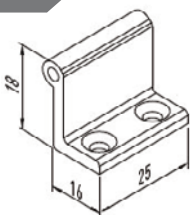

Preise
auf
Anfrage!

weitere Formen auf Anfrage

MONTAGE

universal einsetzbar

Scharnier Fenster

Scharnier Rahmen

DETAILS

2.1 DR DREHRAHMEN

Verkaufspreisliste inkl. MwSt., zzgl. Versand

AUFMASS

Bildquelle: **heroyal** heroyal-Johann Henkenjohann GmbH & Co. KG, siehe www.heroal.de

Alle Maße sind in Zentimeter (cm) angegeben.