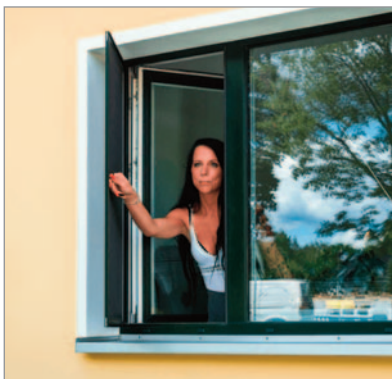

Preise
auf
Anfrage!

weitere Formen auf Anfrage

MONTAGE

universal einsetzbar

Scharnier Fenster

Scharnier Rahmen

DETAILS

2.1 DR DREHRAHMEN