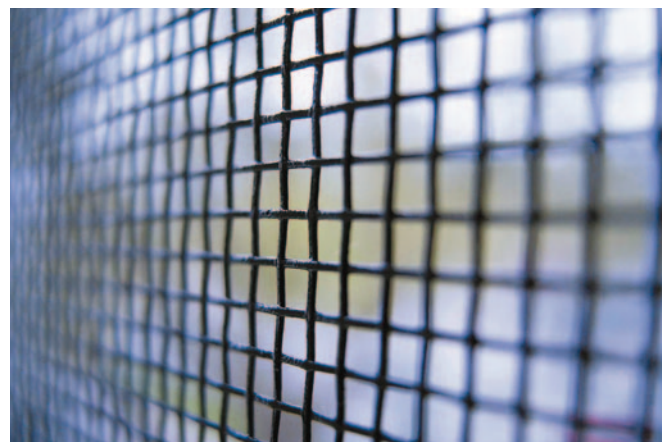

Preise
auf
Anfrage!

weitere Formen auf Anfrage

MONTAGE

universal einsetzbar

Scharnier Fenster

Scharnier Rahmen

DETAILS

2.1 DR DREHRAHMEN