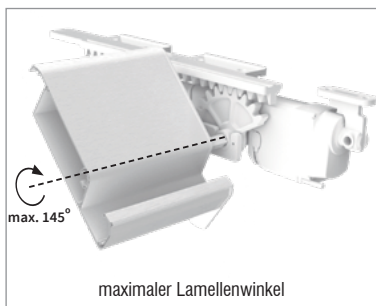

mögliche Lamellenpositionen

Lamellendach Ipswich freistehend mit 4 Pfosten

Verkaufspreise inkl. MwSt., zzgl. 195,- € Versand

ÜBERSICHT

- Breite:** max. 450 cm (koppelbar)
- Ausladung:** max. 600 cm (erweiterbar durch Kopplung von Modulen)
- Höhe:** Durchgangshöhe max. 280 cm
- Gestell:** Lackierung nach RAL (Standard)
- Lamellen:** drehbar bis 145°, Lackierung nach RAL (Standard)
- Bedienung:** elektrisch

**Option:
im Rahmen
integrierter
LED-Strip**

kombinierbar vertikalem Sonnenschutz

VK-PREISE in € inkl. MwSt.

Ausladung in cm	Breite in cm				
	250	300	350	400	450
200	15770	16636	17500	18368	19234
225	16658	17624	18588	19556	20520
250	17212	18228	19242	20260	21274
275	17768	18830	19896	20964	22030
300	18656	19822	20988	22154	23320
325	19212	20424	21642	22854	24072
350	20098	21416	22728	24042	25358
375	20656	22018	23382	24748	26112
400	21542	23006	24470	25936	27398
425	22094	23610	25126	26640	28156
450	22650	24216	25780	27342	28908
475	23540	25200	26868	28534	30194
500	24094	25808	27522	29234	30948
525	24980	26794	28608	30422	32234
550	25536	27402	29262	31128	32992
575	26426	28388	30354	32316	34280
600	26980	28992	31008	33020	35034

MEHRPREISE

LED-Beleuchtung rundum (max. 450 x 600 cm, gekoppelt = Preis x 2):

5.596 € / Dach

ALLWETTERSCHUTZ