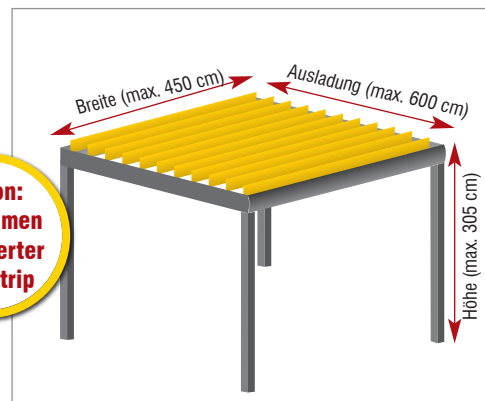

mögliche Lamellenpositionen

Lamellendach Ipswich freistehend mit 4 Pfosten

Verkaufspreise inkl. MwSt., zzgl. 195,- € Versand

ÜBERSICHT

- Breite:** max. 450 cm (koppelbar)
- Ausladung:** max. 600 cm (erweiterbar durch Kopplung von Modulen)
- Höhe:** Durchgangshöhe max. 280 cm
- Gestell:** Lackierung nach RAL (Standard)
- Lamellen:** drehbar bis 145°, Lackierung nach RAL (Standard)
- Bedienung:** elektrisch

**Option:
im Rahmen
integrierter
LED-Strip**

kombinierbar vertikalem Sonnenschutz

VK-PREISE in € inkl. MwSt.

Ausladung in cm	Breite in cm				
	250	300	350	400	450
200	15770	16636	17500	18368	19234
225	16658	17624	18588	19556	20520
250	17212	18228	19242	20260	21274
275	17768	18830	19896	20964	22030
300	18656	19822	20988	22154	23320
325	19212	20424	21642	22854	24072
350	20098	21416	22728	24042	25358
375	20656	22018	23382	24748	26112
400	21542	23006	24470	25936	27398
425	22094	23610	25126	26640	28156
450	22650	24216	25780	27342	28908
475	23540	25200	26868	28534	30194
500	24094	25808	27522	29234	30948
525	24980	26794	28608	30422	32234
550	25536	27402	29262	31128	32992
575	26426	28388	30354	32316	34280
600	26980	28992	31008	33020	35034

MEHRPREISE

LED-Beleuchtung rundum (max. 450 x 600 cm, gekoppelt = Preis x 2):

5.596 € / Dach

ALLWETTERSCHUTZ