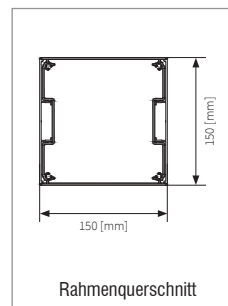

mögliche Lamellenpositionen

Lamellendach Ipswich freistehend mit 4 Pfosten

Verkaufspreise inkl. MwSt., zzgl. 195,- € Versand

ÜBERSICHT

- Breite:** max. 450 cm (koppelbar)
- Ausladung:** max. 600 cm (erweiterbar durch Kopplung von Modulen)
- Höhe:** Durchgangshöhe max. 280 cm
- Gestell:** Lackierung nach RAL (Standard)
- Lamellen:** drehbar bis 145°, Lackierung nach RAL (Standard)
- Bedienung:** elektrisch

**Option:
im Rahmen
integrierter
LED-Strip**

kombinierbar vertikalem Sonnenschutz

VK-PREISE in € inkl. MwSt.

Ausladung in cm	Breite in cm				
	250	300	350	400	450
200	15770	16636	17500	18368	19234
225	16658	17624	18588	19556	20520
250	17212	18228	19242	20260	21274
275	17768	18830	19896	20964	22030
300	18656	19822	20988	22154	23320
325	19212	20424	21642	22854	24072
350	20098	21416	22728	24042	25358
375	20656	22018	23382	24748	26112
400	21542	23006	24470	25936	27398
425	22094	23610	25126	26640	28156
450	22650	24216	25780	27342	28908
475	23540	25200	26868	28534	30194
500	24094	25808	27522	29234	30948
525	24980	26794	28608	30422	32234
550	25536	27402	29262	31128	32992
575	26426	28388	30354	32316	34280
600	26980	28992	31008	33020	35034