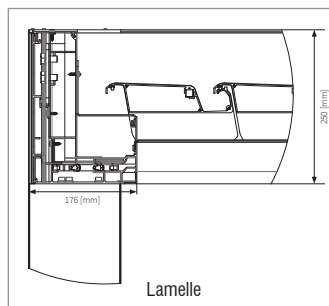

mögliche Lamellenpositionen

Lamellendach Ipswich freistehend mit 4 Pfosten

Verkaufspreise inkl. MwSt., zzgl. 195,- € Versand

ÜBERSICHT

- Breite:** max. 450 cm (koppelbar)
- Ausladung:** max. 600 cm (erweiterbar durch Kopplung von Modulen)
- Höhe:** Durchgangshöhe max. 280 cm
- Gestell:** Lackierung nach RAL (Standard)
- Lamellen:** drehbar bis 145°, Lackierung nach RAL (Standard)
- Bedienung:** elektrisch

**Option:
im Rahmen
integrierter
LED-Strip**

kombinierbar vertikalem Sonnenschutz

VK-PREISE in € inkl. MwSt.

Ausladung in cm	Breite in cm				
	250	300	350	400	450
200	15770	16636	17500	18368	19234
225	16658	17624	18588	19556	20520
250	17212	18228	19242	20260	21274
275	17768	18830	19896	20964	22030
300	18656	19822	20988	22154	23320
325	19212	20424	21642	22854	24072
350	20098	21416	22728	24042	25358
375	20656	22018	23382	24748	26112
400	21542	23006	24470	25936	27398
425	22094	23610	25126	26640	28156
450	22650	24216	25780	27342	28908
475	23540	25200	26868	28534	30194
500	24094	25808	27522	29234	30948
525	24980	26794	28608	30422	32234
550	25536	27402	29262	31128	32992
575	26426	28388	30354	32316	34280
600	26980	28992	31008	33020	35034