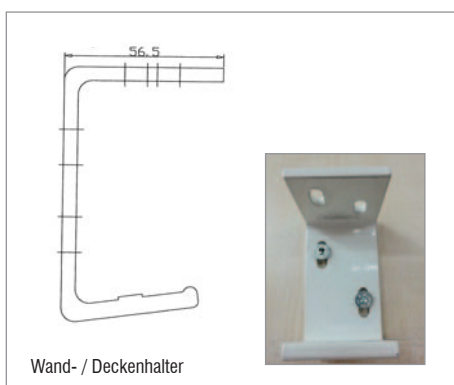

SM-F-400-175

FREIHÄNGENDE SENKRECHTMARKISE

Verkaufspreise in €, inkl. MwSt., zzgl. Versand

ÜBERSICHT

- **max. Breite:** 400 cm
- **max. Höhe:** 175 cm
- **Kassette:** 85 mm
- **Gestellfarben:** weiß (RAL 9010), braun (RAL 8022) oder silber (RAL 9006),
- **Bedienung:** manuell mit Kurbel (120 cm lang)
- **Montage:** mittels kombiniertem Wand- und Deckenhalter
- **Tuch:** Dickson Orchestra (80 Uni-Stoffe), 100 % spinndüsengefärbte Acryl SX 29 Gewebe, Nähte aus hochwertigen Fäden; optional mit Streifen (10 % Mehrpreis)

Optional: mit Seilspannsystem für mehr Windstabilität (gegen Aufpreis)

DETAILS

VK-PREISE (50 % Online-Vorteilspreise)

Basis: Kurbelbedienung (ohne Seilführung)

Ausladung in cm	Breite in cm												
	bis 100	bis 125	bis 150	bis 175	bis 200	bis 225	bis 250	bis 275	bis 300	bis 325	bis 350	bis 375	bis 400
bis 100	305	350	369	394	410	435	481	501	521	540	561	608	627
bis 125	309	361	387	404	422	443	497	517	540	559	580	633	656
bis 150	314	375	396	415	437	455	514	536	559	578	600	658	679
bis 175	323	389	408	429	448	472	534	557	578	596	616	682	703

MEHRPREISE

Seilführung (Set)

+ 57 €