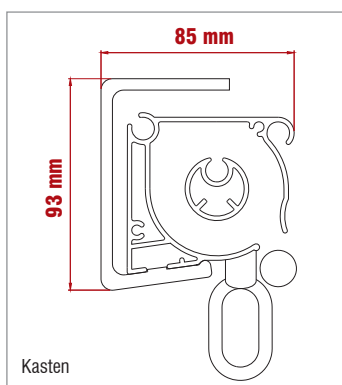

SM-F-400-175

FREIHÄNGENDE SENKRECHTMARKISE

Verkaufspreise in €, inkl. MwSt., zzgl. Versand

ÜBERSICHT

- **max. Breite:** 400 cm
- **max. Höhe:** 175 cm
- **Kassette:** 85 mm
- **Gestellfarben:** weiß (RAL 9010), braun (RAL 8022) oder silber (RAL 9006),
- **Bedienung:** manuell mit Kurbel (120 cm lang)
- **Montage:** mittels kombiniertem Wand- und Deckenhalter
- **Tuch:** Dickson Orchestra (80 Uni-Stoffe), 100 % spinndüsengefärbte Acryl SX 29 Gewebe, Nähte aus hochwertigen Fäden; optional mit Streifen (10 % Mehrpreis)

Optional: mit Seilspannsystem für mehr Windstabilität (gegen Aufpreis)

DETAILS

VK-PREISE (50 % Online-Vorteilspreise)

Basis: Kurbelbedienung (ohne Seilführung)

Ausladung in cm	Breite in cm												
	bis 100	bis 125	bis 150	bis 175	bis 200	bis 225	bis 250	bis 275	bis 300	bis 325	bis 350	bis 375	bis 400
bis 100	305	350	369	394	410	435	481	501	521	540	561	608	627
bis 125	309	361	387	404	422	443	497	517	540	559	580	633	656
bis 150	314	375	396	415	437	455	514	536	559	578	600	658	679
bis 175	323	389	408	429	448	472	534	557	578	596	616	682	703

MEHRPREISE

Seilführung (Set)

+ 57 €