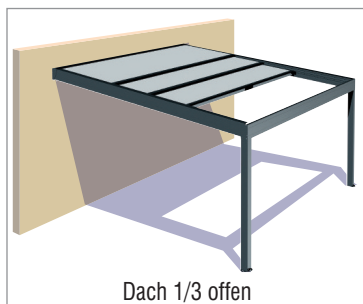

verschiebbares Terrassendach Genua

Wandmontage mit 2 Pfosten

Verkaufspreise inkl. MwSt., zzgl. Transportkosten

ÜBERSICHT

- Breite:** max. 400 cm
Ausladung: max. 445 cm (mit Sandwichplatte) / 369 cm (Polycarbonat)
Höhe: max. 250 cm
Gestell: aus ALuminium, reinweiß (RAL 9010) oder anthrazit (7016), *optional:* Beschichtung nach RAL (+20 % Mehrpreis)
Dachplatten: **Polycarbonat** (durchscheinend oder undurchsichtig) 32 mm 3,7KG/m², Coeff U 1.1 W/m²K, Dimension 1,2 x 4 m **oder Thermotop (Sandwichplatte)** 32 mm 5,5 KG/m², Coeff U 0.84 W/m²K, Dimension 1,2 x 4 m in RAL 9010 oder RAL 7016
Bedienung: elektrisch

VK-PREISE in € inkl. MwSt. und 50% Online-Vorteil

Ausladung in cm	Anlage mit / ohne Dachplatten	Breite in cm				Anzahl der Platten
		250	300	350	400	
310	nur Gestell	4706	4898	5090	5282	3
	Polycarb. 32 mm	5462	5805	6148	6491	
	Thermotop 32 mm	6174	6660	7146	7632	
369	nur Gestell	4982	5174	5366	5558	3
	Polycarb. 32 mm	5738	6081	6424	6767	
	Thermotop 32 mm	6450	6936	7422	7908	
415	nur Gestell	5258	5450	5642	5834	3
	Thermotop 32 mm	7094	7653	8212	8771	
445	nur Gestell	5534	5726	5918	6110	3
	Thermotop 32 mm	7370	7929	8488	9047	