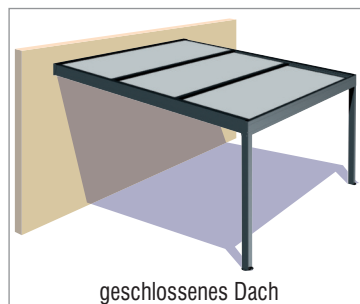

verschiebbares Terrassendach Genua

Wandmontage mit 2 Pfosten

Verkaufspreise inkl. MwSt., zzgl. Transportkosten

ÜBERSICHT

- Breite:** max. 400 cm
Ausladung: max. 445 cm (mit Sandwichplatte) / 369 cm (Polycarbonat)
Höhe: max. 250 cm
Gestell: aus ALuminium, reinweiß (RAL 9010) oder anthrazit (7016), *optional:* Beschichtung nach RAL (+20 % Mehrpreis)
Dachplatten: **Polycarbonat** (durchscheinend oder undurchsichtig) 32 mm 3,7KG/m², Coeff U 1.1 W/m²K, Dimension 1,2 x 4 m **oder Thermotop (Sandwichplatte)** 32 mm 5,5 KG/m², Coeff U 0.84 W/m²K, Dimension 1,2 x 4 m in RAL 9010 oder RAL 7016
Bedienung: elektrisch

VK-PREISE in € inkl. MwSt. und 50% Online-Vorteil

Ausladung in cm	Anlage mit / ohne Dachplatten	Breite in cm				Anzahl der Platten
		250	300	350	400	
310	nur Gestell	4706	4898	5090	5282	3
	Polycarb. 32 mm	5462	5805	6148	6491	
	Thermotop 32 mm	6174	6660	7146	7632	
369	nur Gestell	4982	5174	5366	5558	3
	Polycarb. 32 mm	5738	6081	6424	6767	
	Thermotop 32 mm	6450	6936	7422	7908	
415	nur Gestell	5258	5450	5642	5834	3
	Thermotop 32 mm	7094	7653	8212	8771	
445	nur Gestell	5534	5726	5918	6110	3
	Thermotop 32 mm	7370	7929	8488	9047	