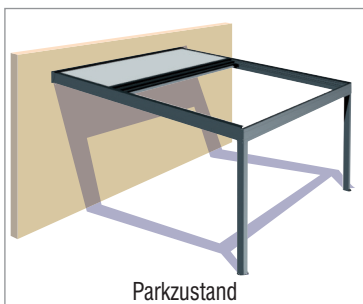

verschiebbares Terrassendach Genua

Wandmontage mit 2 Pfosten

Verkaufspreise inkl. MwSt., zzgl. Transportkosten

ÜBERSICHT

- Breite:** max. 400 cm
Ausladung: max. 445 cm (mit Sandwichplatte) / 369 cm (Polycarbonat)
Höhe: max. 250 cm
Gestell: aus ALuminium, reinweiß (RAL 9010) oder anthrazit (7016), *optional:* Beschichtung nach RAL (+20 % Mehrpreis)
Dachplatten: **Polycarbonat** (durchscheinend oder undurchsichtig) 32 mm 3,7KG/m², Coeff U 1.1 W/m²K, Dimension 1,2 x 4 m **oder Thermotop (Sandwichplatte)** 32 mm 5,5 KG/m², Coeff U 0.84 W/m²K, Dimension 1,2 x 4 m in RAL 9010 oder RAL 7016
Bedienung: elektrisch

VK-PREISE in € inkl. MwSt. und 50% Online-Vorteil

Ausladung in cm	Anlage mit / ohne Dachplatten	Breite in cm				Anzahl der Platten
		250	300	350	400	
310	nur Gestell	4706	4898	5090	5282	3
	Polycarb. 32 mm	5462	5805	6148	6491	
	Thermotop 32 mm	6174	6660	7146	7632	
369	nur Gestell	4982	5174	5366	5558	3
	Polycarb. 32 mm	5738	6081	6424	6767	
	Thermotop 32 mm	6450	6936	7422	7908	
415	nur Gestell	5258	5450	5642	5834	3
	Thermotop 32 mm	7094	7653	8212	8771	
445	nur Gestell	5534	5726	5918	6110	3
	Thermotop 32 mm	7370	7929	8488	9047	