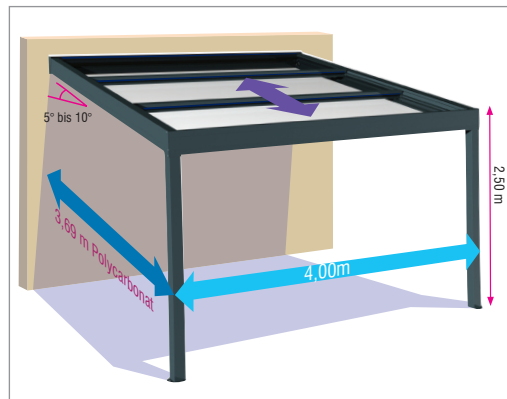

verschiebbares Terrassendach Genua

Wandmontage mit 2 Pfosten

Verkaufspreise inkl. MwSt., zzgl. Transportkosten

ÜBERSICHT

- Breite:** max. 400 cm
Ausladung: max. 445 cm (mit Sandwichplatte) / 369 cm (Polycarbonat)
Höhe: max. 250 cm
Gestell: aus ALuminium, reinweiß (RAL 9010) oder anthrazit (7016), *optional:* Beschichtung nach RAL (+20 % Mehrpreis)
Dachplatten: **Polycarbonat** (durchscheinend oder undurchsichtig) 32 mm 3,7KG/m², Coeff U 1.1 W/m²K, Dimension 1,2 x 4 m **oder Thermotop (Sandwichplatte)** 32 mm 5,5 KG/m², Coeff U 0.84 W/m²K, Dimension 1,2 x 4 m in RAL 9010 oder RAL 7016
Bedienung: elektrisch

VK-PREISE in € inkl. MwSt. und 50% Online-Vorteil

Ausladung in cm	Anlage mit / ohne Dachplatten	Breite in cm				Anzahl der Platten
		250	300	350	400	
310	nur Gestell	4706	4898	5090	5282	3
	Polycarb. 32 mm	5462	5805	6148	6491	
	Thermotop 32 mm	6174	6660	7146	7632	
369	nur Gestell	4982	5174	5366	5558	3
	Polycarb. 32 mm	5738	6081	6424	6767	
	Thermotop 32 mm	6450	6936	7422	7908	
415	nur Gestell	5258	5450	5642	5834	3
	Thermotop 32 mm	7094	7653	8212	8771	
445	nur Gestell	5534	5726	5918	6110	3
	Thermotop 32 mm	7370	7929	8488	9047	