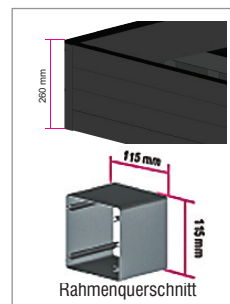

verschiebbares Terrassendach Genua

Wandmontage mit 2 Pfosten

Verkaufspreise inkl. MwSt., zzgl. Transportkosten

ÜBERSICHT

- Breite:** max. 400 cm
Ausladung: max. 445 cm (mit Sandwichplatte) / 369 cm (Polycarbonat)
Höhe: max. 250 cm
Gestell: aus ALuminium, reinweiß (RAL 9010) oder anthrazit (7016), *optional:* Beschichtung nach RAL (+20 % Mehrpreis)
Dachplatten: **Polycarbonat** (durchscheinend oder undurchsichtig) 32 mm 3,7KG/m², Coeff U 1.1 W/m²K, Dimension 1,2 x 4 m **oder Thermotop (Sandwichplatte)** 32 mm 5,5 KG/m², Coeff U 0.84 W/m²K, Dimension 1,2 x 4 m in RAL 9010 oder RAL 7016
Bedienung: elektrisch

VK-PREISE in € inkl. MwSt. und 50% Online-Vorteil

Ausladung in cm	Anlage mit / ohne Dachplatten	Breite in cm				Anzahl der Platten
		250	300	350	400	
310	nur Gestell	4706	4898	5090	5282	3
	Polycarb. 32 mm	5462	5805	6148	6491	
	Thermotop 32 mm	6174	6660	7146	7632	
369	nur Gestell	4982	5174	5366	5558	3
	Polycarb. 32 mm	5738	6081	6424	6767	
	Thermotop 32 mm	6450	6936	7422	7908	
415	nur Gestell	5258	5450	5642	5834	3
	Thermotop 32 mm	7094	7653	8212	8771	
445	nur Gestell	5534	5726	5918	6110	3
	Thermotop 32 mm	7370	7929	8488	9047	