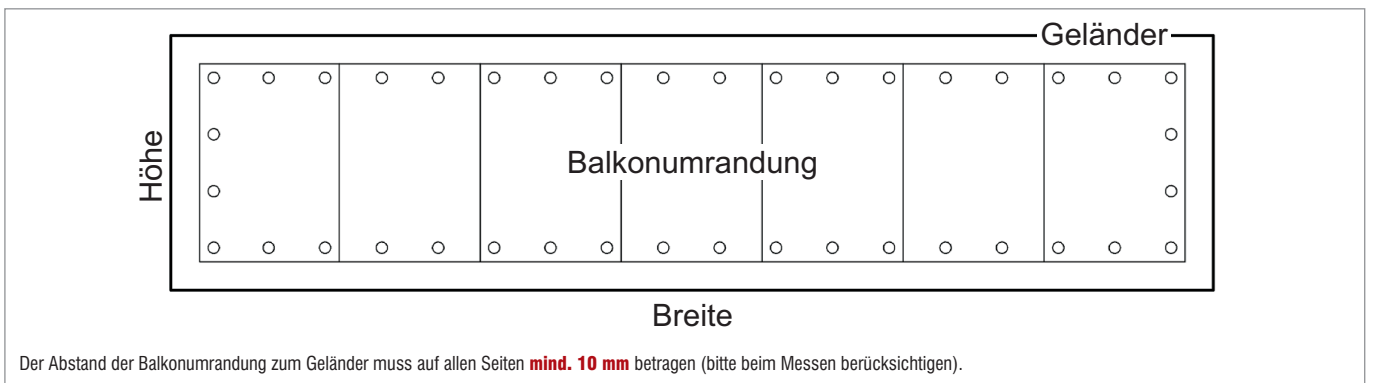

BU

Bastscreen-Balkonumrandung

Verkaufspreise inkl. MwSt., zzgl. Versand

1. **Fläche:** mind. 4 m²
2. **Markisentuch:** senkrecht genähte Markisenbahnen, mit umlaufendem 5 cm breiten, verstärkten Saum, doppelte Nähte
3. **Ösenabstand:** 25 cm (Standard); *optional: 20, 30 cm*
4. **Ösen:** 12 mm Ø, aus vernickeltem Messing (wetterfest)
5. **Befestigung:** per Schnur oder 30 cm langen Kabelbindern
6. **Gewebe:** Bastscreen ([s. https://textilscreens.de/](https://textilscreens.de/)); Nähte aus hochwertigen Fäden; *optional: mit Streifen* (+ 10 % Mehrpreis)

DETAILS

FARBEN