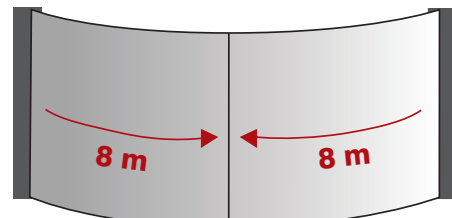

8.55 | 8.56 Zip-Seitenmarkise XXL

gerade oder gebogen

Verkaufspreisliste inkl. MwSt., zzgl. Versandkosten

ÜBERSICHT

Höhe:	max. 3 m
Ausladung:	8.55: max. 10 m (gekoppelt bis 20 m) 8.56: max. 8 m
Kasten:	160 x 145 mm, stranggepresstes Aluminium
Endleiste:	91 x 45 mm
Führungsschienen:	50 x 57 mm
Gewebe:	Soltis 92, B92
Antrieb:	Somfy LT50

PROFIL

Draufsicht

SEGMENTAUSLADUNGEN

Typ 8.55 gerade

Typ 8.56 gebogen

8.55 | 8.56 Zip-Seitenmarkise XXL

gerade oder gebogen

Verkaufspreisliste inkl. MwSt., zzgl. Versandkosten

VK-PREISE in € inkl. MwSt und 50% Online-Vorteil

Typ 8.55 gerade Anlage

Höhe in cm	Breite in cm														
	bis 100	bis 150	bis 200	bis 250	bis 300	bis 350	bis 400	bis 450	bis 500	bis 550	bis 600	bis 650	bis 700	bis 750	bis 800
bis 100	4042	4211	4379	4728	5077	5425	5774	6086	6435	6784	7132	7481	8117	8646	9175
bis 150	4255	4447	4638	5009	5381	5752	6123	6459	6830	7202	7573	7944	8604	9155	9706
bis 200	4468	4682	4897	5291	5685	6079	6473	6831	7225	7620	8014	8408	9090	9664	10238
bis 250	4861	5098	5335	5572	5989	6406	6823	7204	7621	8037	8454	8871	9576	10173	10770
bis 300	5254	5514	5774	6033	6293	6733	7172	7576	8016	8455	8895	9335	10062	10682	11302

VK-PREISE in € inkl. MwSt und 50% Online-Vorteil

Typ 8.56 gebogene Anlage

Höhe in cm	Breite in cm											
	bis 100	bis 150	bis 200	bis 250	bis 300	bis 350	bis 400	bis 450	bis 500	bis 550	bis 600	
bis 100	9820	10019	10218	10621	11024	11428	11831	12193	12596	12999	13403	
bis 150	10061	10286	10511	10940	11369	11798	12227	12615	13044	13473	13902	
bis 200	10303	10553	10804	11259	11714	12168	12623	13037	13492	13947	14402	
bis 250	10748	11025	11301	11578	12058	12539	13019	13459	13940	14420	14901	
bis 300	11193	11496	11798	12101	12403	12909	13416	13881	14388	14894	15400	