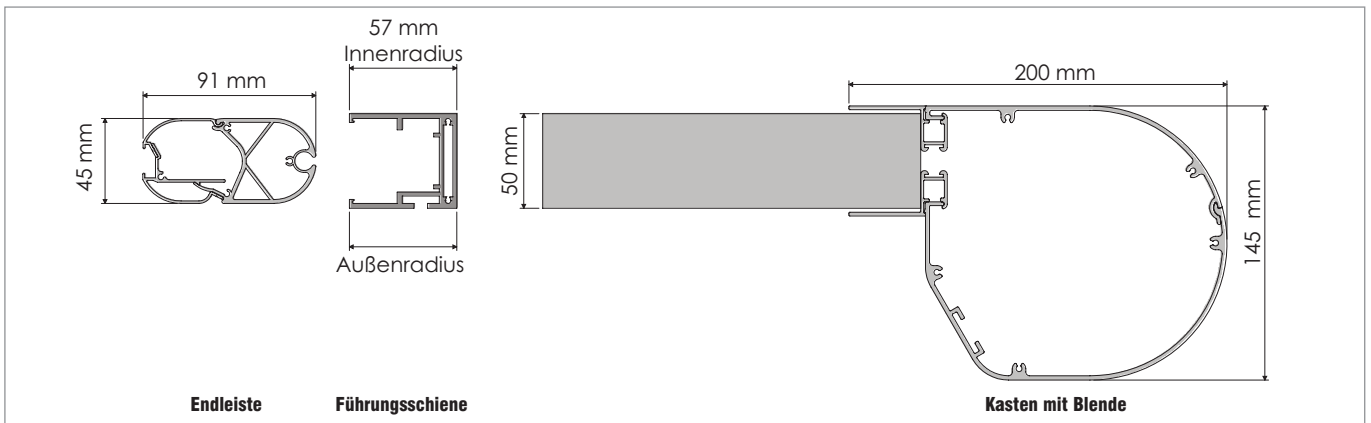

8.55 | 8.56 Zip-Seitenmarkise XXL

gerade oder gebogen

Verkaufspreisliste inkl. MwSt., zzgl. Versandkosten

ÜBERSICHT

Höhe:	max. 3 m
Ausladung:	8.55: max. 10 m (gekoppelt bis 20 m) 8.56: max. 8 m
Kasten:	160 x 145 mm, stranggepresstes Aluminium
Endleiste:	91 x 45 mm
Führungsschienen:	50 x 57 mm
Gewebe:	Soltis 92, B92
Antrieb:	Somfy LT50

PROFIL

Draufsicht

SEGMENTAUSLADUNGEN

Typ 8.55 gerade

Typ 8.56 gebogen

8.55 | 8.56 Zip-Seitenmarkise XXL

gerade oder gebogen

Verkaufspreisliste inkl. MwSt., zzgl. Versandkosten

VK-PREISE in € inkl. MwSt und 50% Online-Vorteil

Typ 8.55 gerade Anlage

Höhe in cm	Breite in cm														
	bis 100	bis 150	bis 200	bis 250	bis 300	bis 350	bis 400	bis 450	bis 500	bis 550	bis 600	bis 650	bis 700	bis 750	bis 800
bis 100	4042	4211	4379	4728	5077	5425	5774	6086	6435	6784	7132	7481	8117	8646	9175
bis 150	4255	4447	4638	5009	5381	5752	6123	6459	6830	7202	7573	7944	8604	9155	9706
bis 200	4468	4682	4897	5291	5685	6079	6473	6831	7225	7620	8014	8408	9090	9664	10238
bis 250	4861	5098	5335	5572	5989	6406	6823	7204	7621	8037	8454	8871	9576	10173	10770
bis 300	5254	5514	5774	6033	6293	6733	7172	7576	8016	8455	8895	9335	10062	10682	11302

VK-PREISE in € inkl. MwSt und 50% Online-Vorteil

Typ 8.56 gebogene Anlage

Höhe in cm	Breite in cm											
	bis 100	bis 150	bis 200	bis 250	bis 300	bis 350	bis 400	bis 450	bis 500	bis 550	bis 600	
bis 100	9820	10019	10218	10621	11024	11428	11831	12193	12596	12999	13403	
bis 150	10061	10286	10511	10940	11369	11798	12227	12615	13044	13473	13902	
bis 200	10303	10553	10804	11259	11714	12168	12623	13037	13492	13947	14402	
bis 250	10748	11025	11301	11578	12058	12539	13019	13459	13940	14420	14901	
bis 300	11193	11496	11798	12101	12403	12909	13416	13881	14388	14894	15400	